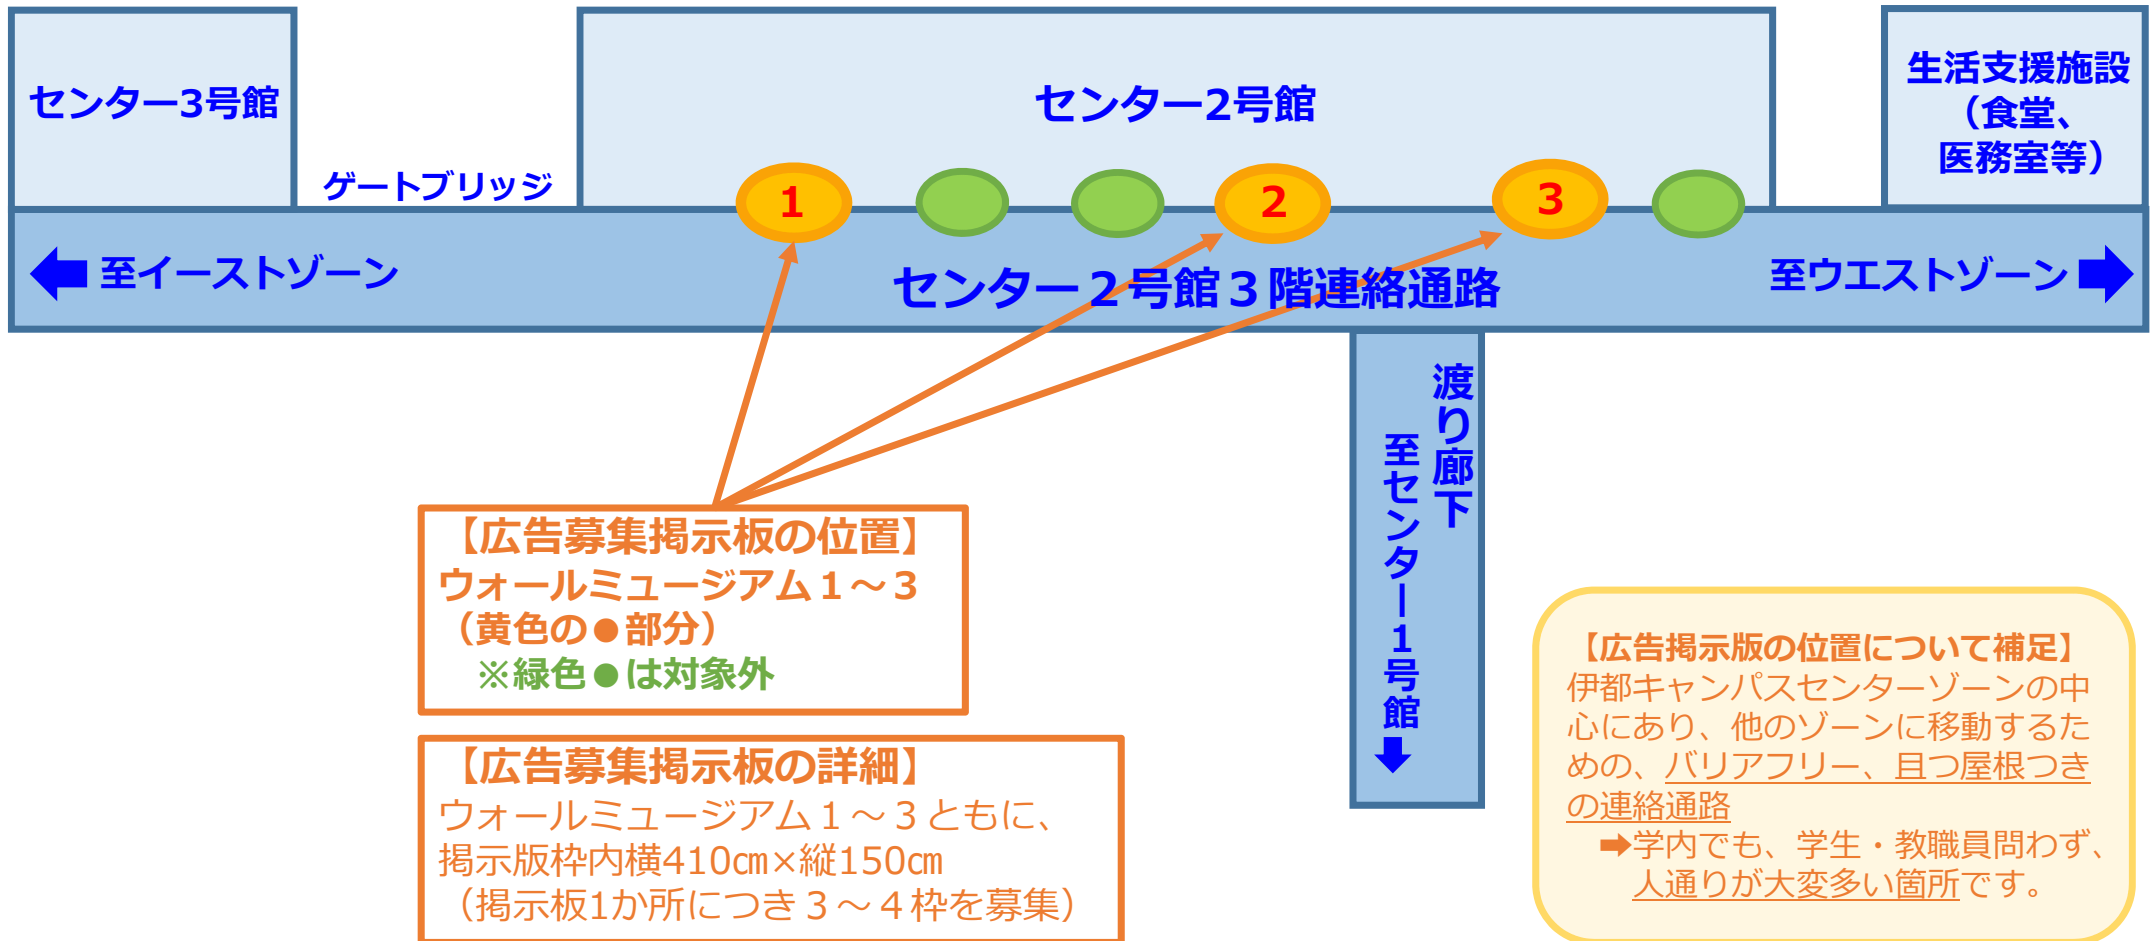

【ウォールミュージアム（壁面展示スペース）概要】

ウォールミュージアム（壁面展示スペース）配置図

【ウォールミュージアム（壁面展示スペース）写真】

掲示版枠内横410cm×縦150cm
(掲示板1か所につき3～4枚を募集)
※写真は、A0ポスターを縦に3枚貼った状態

枠内縦150cm

枠内横410cm

文献整理法講座

Mendeley講習会