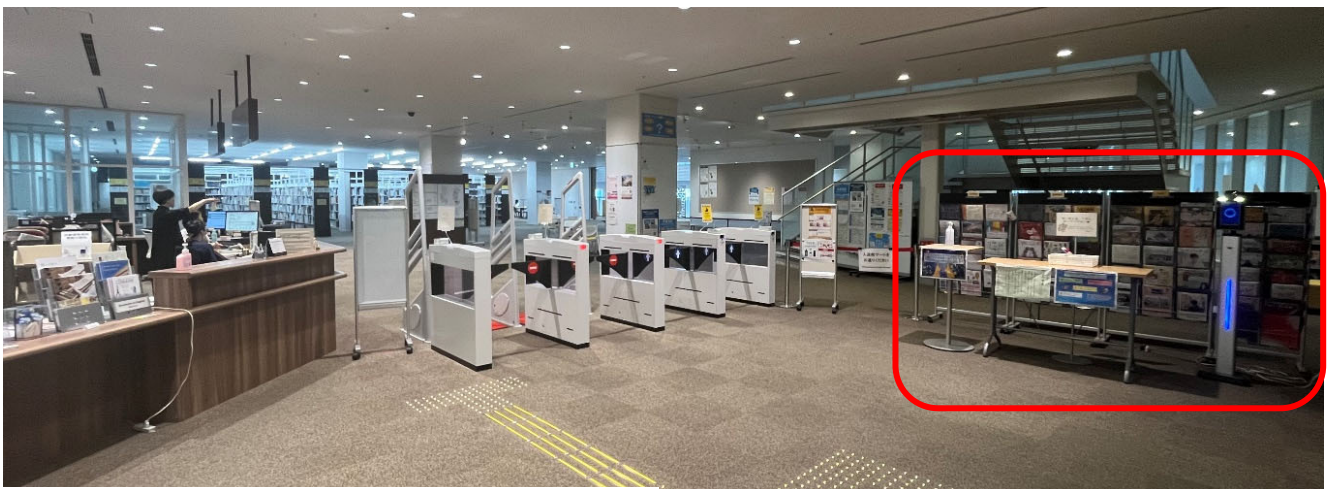

- 38 西講義棟、E-café(喫茶)
- 39 石のアート QIAO(チャオ)
- 40 総合学習プラザ
- 41 ビッグリーフ(食堂・喫茶・売店)
- 42 理系図書館、Libca(喫茶) ♥
- 43 情報基盤研究開発センター棟 ♥
- 44 低温センター(伊都地区センター)(CE60.61)
- 45 超伝導システム科学研究センター
- 先進電気推進飛行体研究センター(CE50.51)
- 46 先端物質化学研究所(CE41) ♥
- 47 附属環境工学研究教育センター(CE40)
- 48 アイソトープ総合センター伊都地区実験室(CE31)
- 49 超高压電子顕微鏡棟(超顕微解析研究センター)(CE20.21)
- 50 パブリック1号館(CF1)
- 51 国際宇宙惑星環境研究センター(CE10)
- 52 稲盛財団記念館 ♥
- 53 エネルギーセンター
- 54 パブリック4号館(CF4) ♥
- 韓国研究センター
- 55 エコセンター
- 56 パブリック2号館(CF2) ♥
- 童夢カフェ(喫茶)
- 57 キャンパス・コモン

中央図書館

3F

次ページの拡大図参照

# 中央図書館

現在の掲示スペースの一部をデジタルサイネージに置き替えるイメージ

(b) 九州大学中央図書館 3階掲示スペース

(a) 九州大学中央図書館 3階エントランス

理系図書館

1F

(c) 九州大学理系図書館  
1階ロビー

(d) 九州大学理系図書館 1階就活資料コーナー