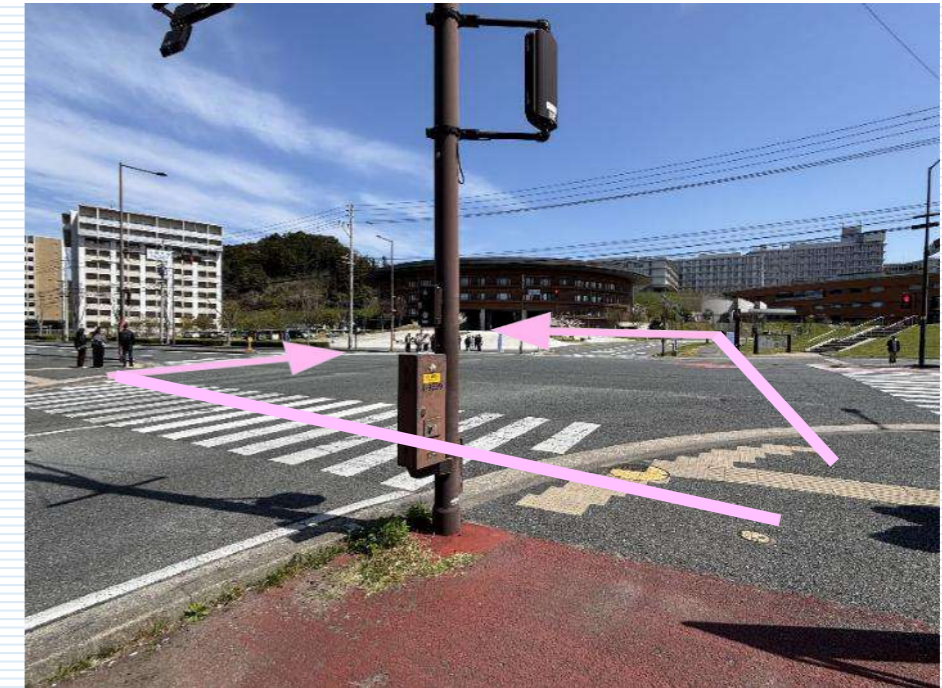

④ センター2号館 到着！

理学部 → センター2号館 → イーストゾーン ③

⑤ 3階の廊下をまっすぐ進み、突き当りを左に曲がる。

⑥ まっすぐ進み、1つ目の角を右に曲がる。

理学部 → センター2号館 → イーストゾーン ④

⑦ 矢印の方向へ進む。

⑧ 矢印の方向へ進む。

⑨ イーストゾーン 到着！

④ 「九大中央図書館」バス停 → カーボンニュートラル・エネルギー国際研究所②

④ 矢印の方向へ進む。

⑤ カーボンニュートラル・エネルギー国際研究所 到着！

 理学部（ウエスト1号館） → 理系図書館

① ウエスト1号館から矢印の方向へ進む。

② 階段を上り、矢印の方向へ進む。

③ 理系図書館 到着！

九州大学伊都キャンパス 移動ルート
-2026.8.2 (SUN)-

🚶 昭和バス「九大ビッグオレンジ」バス停 → 椎木講堂

① 「九大ビッグオレンジ」で下車し、
矢印の方向へ進む。

② 十字路で横断歩道を渡る。

③ 椎木講堂 到着！

🚶 昭和バス「九大中央図書館」バス停 → イーストゾーン

① 「九大中央図書館」で下車し、矢印の方向へ進む。

② エスカレーターまたは階段を上る。

③ 矢印の方向へ進む。