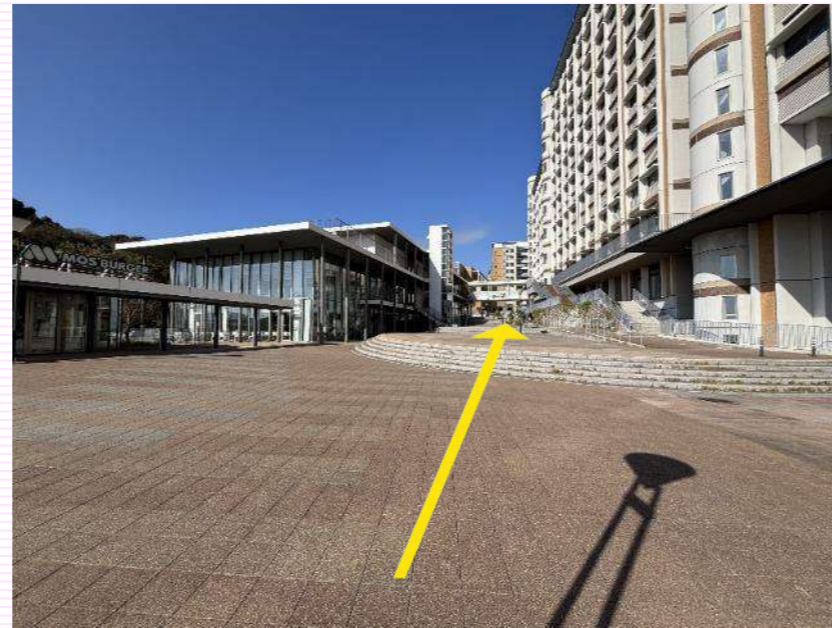

④ 「九大中央図書館」バス停 → カーボンニュートラル・エネルギー国際研究所②

④ 矢印の方向へ進む。

⑤ カーボンニュートラル・エネルギー国際研究所 到着！

 理学部（ウエスト1号館） → 理系図書館

① ウエスト1号館から矢印の方向へ進む。

② 階段を上り、矢印の方向へ進む。

③ 理系図書館 到着！

九州大学伊都キャンパス 移動ルート
-2026.8.2 (SUN)-