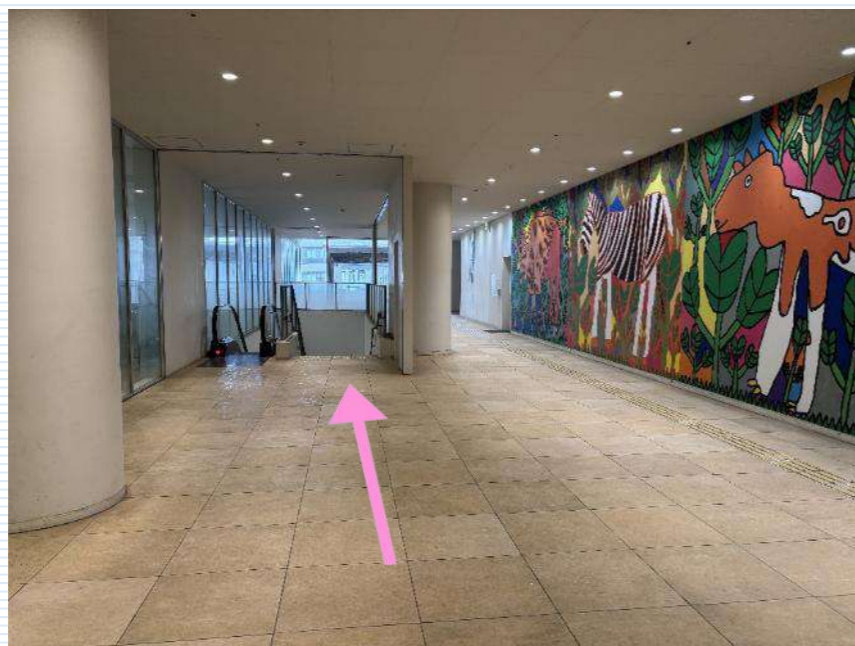

中央図書館 → 椎木講堂 ①

① 矢印の方向へ進む。