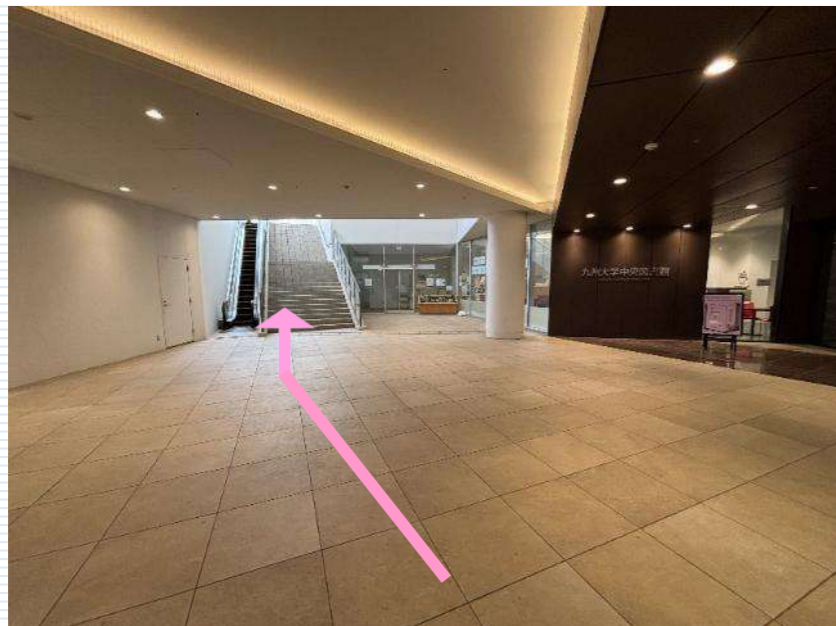

④ イーストゾーン 到着！

🚶 センター2号館 → イーストゾーン ①

① センター2号館の階段を3階まで上る。

② 向かって右側の廊下を進み、突き当りを左に曲がる。

🚶 センター2号館 → イーストゾーン ②

③ まっすぐ進み、1つ目の角を右に曲がる。矢印の方向へ進む。

④ 矢印の方向へ進む。

⑤ イーストゾーン 到着！