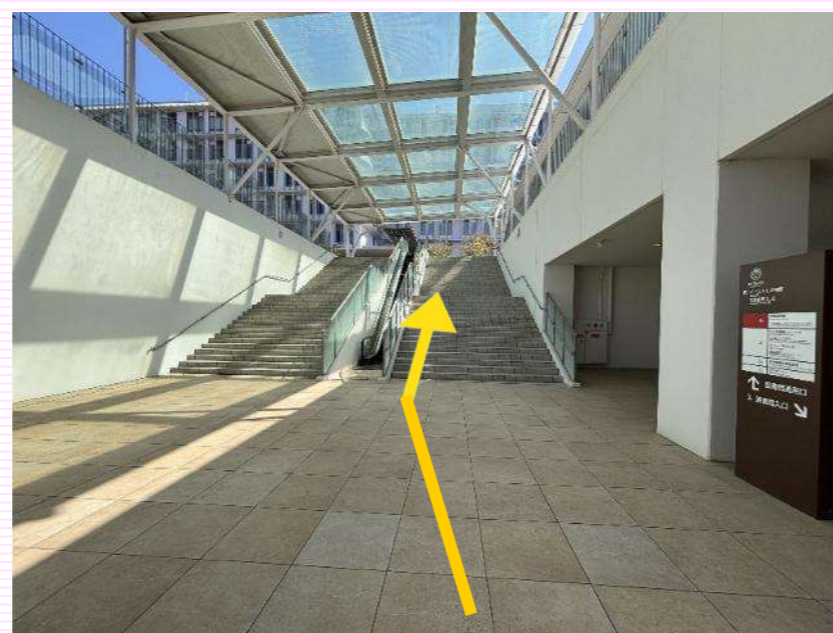

⑪ 横断歩道を渡って右に曲がり、次の角を左に曲がる。

⑫ 矢印の方向に進む。

⑬ 農学部 到着！

理学部 → センター2号館 → イーストゾーン ①

① 矢印の方向に進む。

② 階段を下りる。

理学部 → センター2号館 → イーストゾーン ②

③ 階段を下りて2階の渡り廊下をまっすぐ進む。

④ センター2号館 到着！

理学部 → センター2号館 → イーストゾーン ③

⑤ 3階の廊下をまっすぐ進み、突き当りを左に曲がる。

⑥ まっすぐ進み、1つ目の角を右に曲がる。

理学部 → センター2号館 → イーストゾーン ④

⑦ 矢印の方向へ進む。

⑧ 矢印の方向へ進む。

⑨ イーストゾーン 到着！