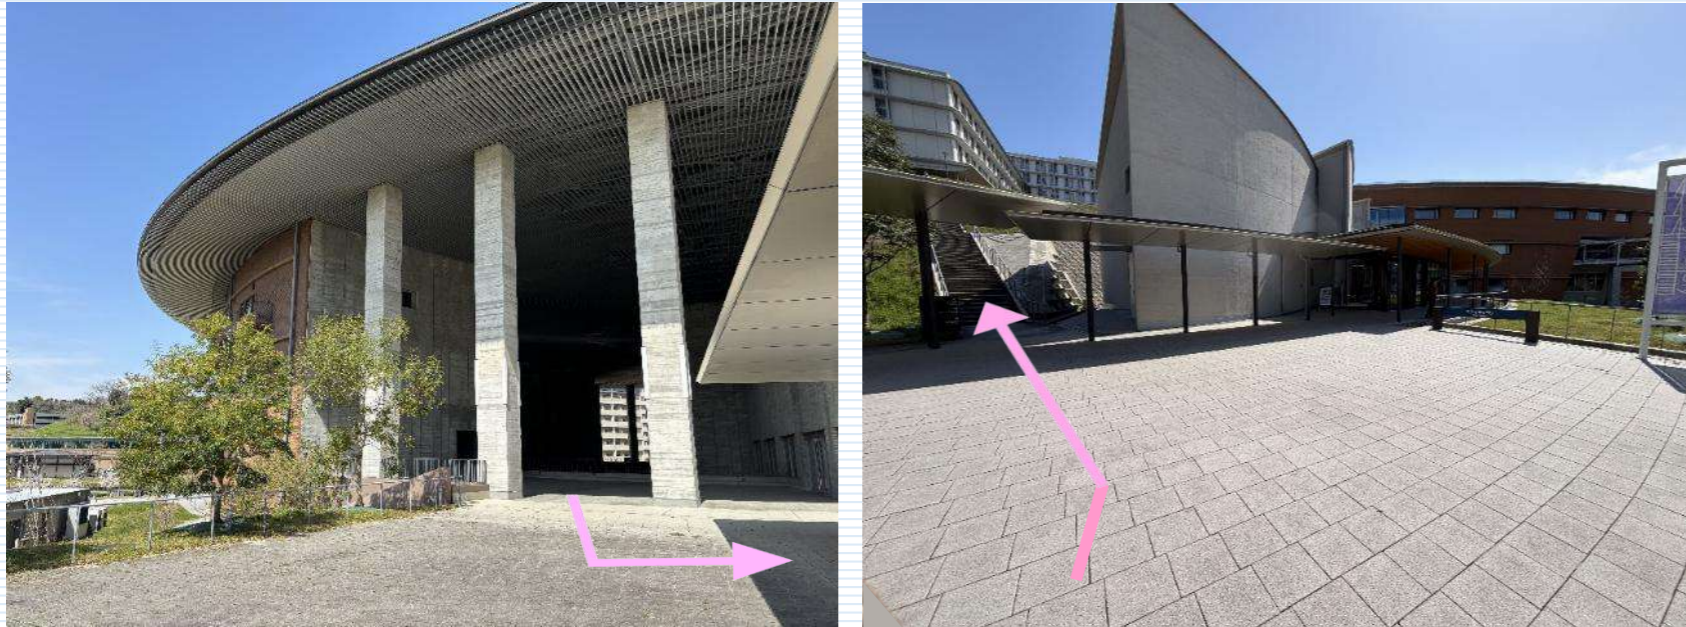

④ イーストゾーン 到着！

🚶 センター2号館 → イーストゾーン ①

① センター2号館の階段を3階まで上る。

② 向かって右側の廊下を進み、突き当りを左に曲がる。

🚶 センター2号館 → イーストゾーン ②

③ まっすぐ進み、1つ目の角を右に曲がる。矢印の方向へ進む。

④ 矢印の方向へ進む。

⑤ イーストゾーン 到着！

🚶 椎木講堂 → イーストゾーン

① 椎木講堂から矢印の方向へ進む。

② フジイギャラリー横の階段を上る。

③ 矢印の方向へ進む。

④ イーストゾーン 到着！

🚶 イーストゾーン → 椎木講堂

① イースト1号館入口から矢印の方向へ進む。

② 階段を下りる。