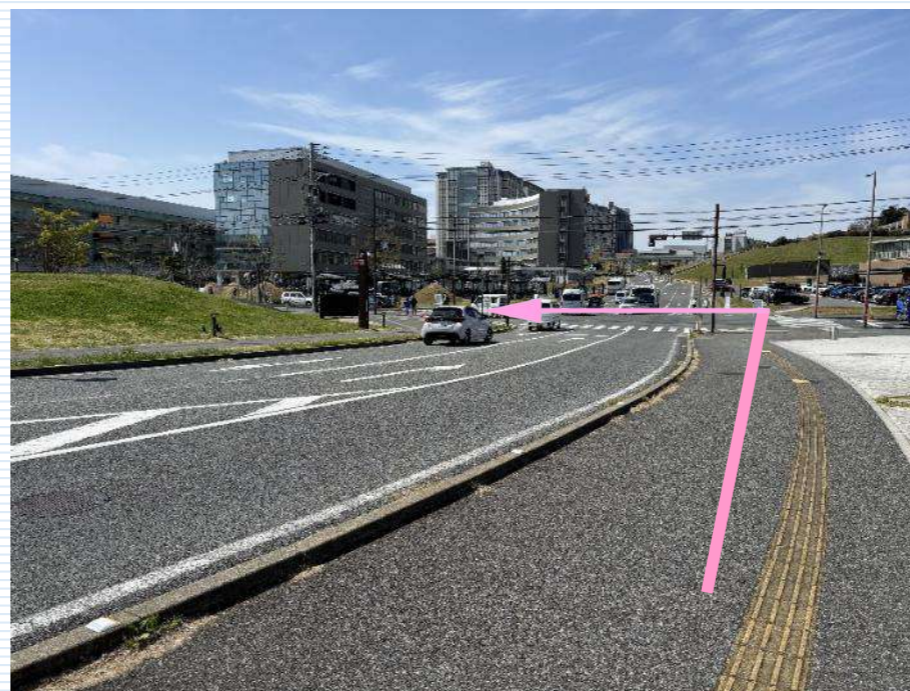

椎木講堂 → 昭和バス「九大センターゾーン入口」バス停

① 椎木講堂前の十字路を矢印の方向へ進む。