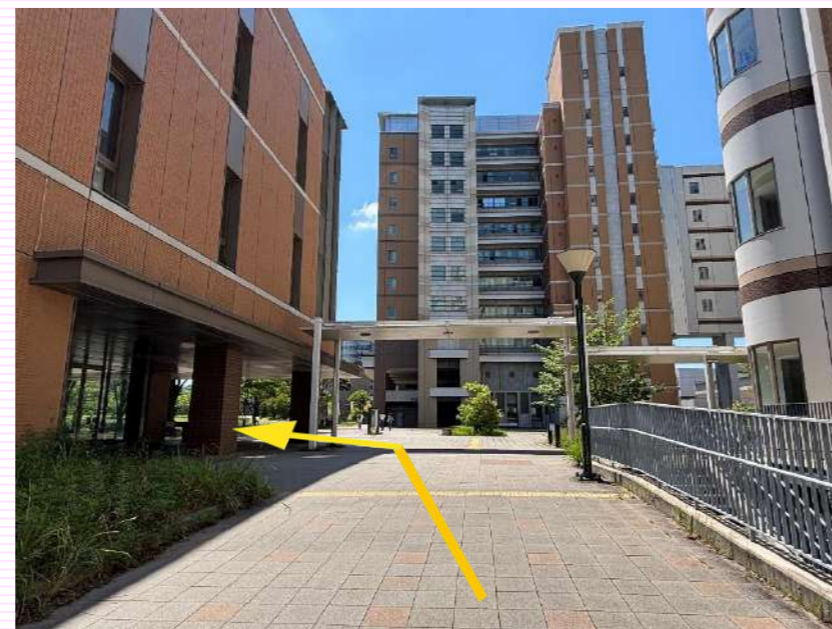

② 階段を上り、矢印の方向へ進む。