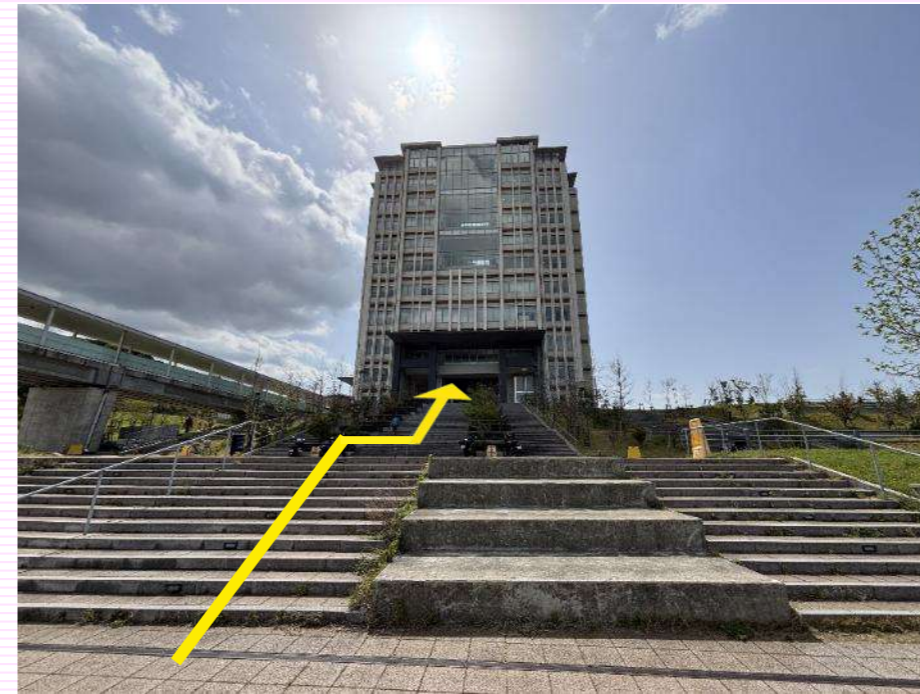

九州大学伊都キャンパス 移動ルート
-2026.8.1 (SAT)-

 センター2号館 → 理学部 → 工学部 → 農学部 ①

① 矢印の方向に進む。

② 階段を上り、横断歩道を渡って矢印の方向に進む。

③ 理学部 到着！

🚶 センター2号館 → 理学部 → 工学部 → 農学部 ②

④ 矢印の方向に進む。

⑤ 階段を上り、右に曲がる。

⑥ 循環バス「理学部西ロータリー」バス停 到着！

🚶 センター2号館 → 理学部 → 工学部 → 農学部 ③

⑦ 矢印の方向に進む。

⑧ 工学部 & 循環バス「工学部中央ロータリー」バス停 到着！

🚶 センター2号館 → 理学部 → 工学部 → 農学部 ④

⑨ 矢印の方向に進む。

⑩ 矢印の方向に進む。

🚶 センター2号館 → 理学部 → 工学部 → 農学部 ⑤

⑪ 横断歩道を渡って右に曲がり、次の角を左に曲がる。

⑫ 矢印の方向に進む。

⑬ 農学部 到着！

理学部 → センター2号館 → イーストゾーン ①

① 矢印の方向に進む。

② 階段を下りる。

理学部 → センター2号館 → イーストゾーン ②

③ 階段を下りて2階の渡り廊下をまっすぐ進む。

④ センター2号館 到着！

理学部 → センター2号館 → イーストゾーン ③

⑤ 3階の廊下をまっすぐ進み、突き当りを左に曲がる。

⑥ まっすぐ進み、1つ目の角を右に曲がる。

理学部 → センター2号館 → イーストゾーン ④

⑦ 矢印の方向へ進む。

⑧ 矢印の方向へ進む。

⑨ イーストゾーン 到着！