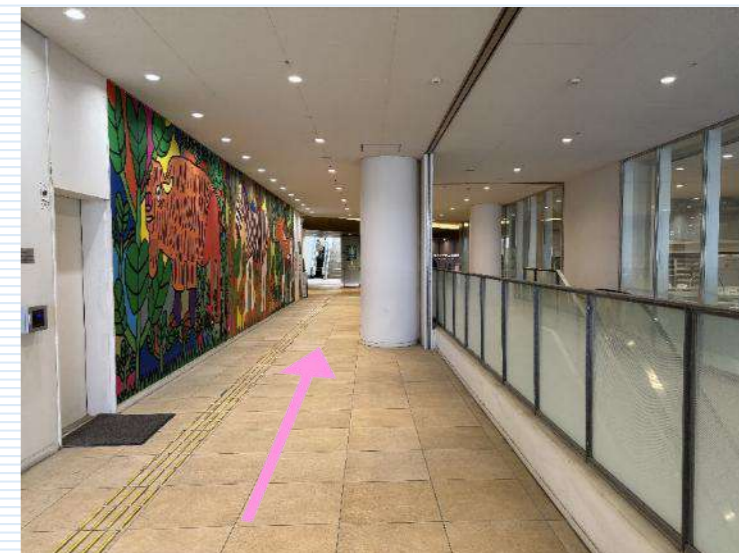

④ イーストゾーン 到着！

🚶 センター2号館 → イーストゾーン ①

① センター2号館の階段を3階まで上る。

② 向かって右側の廊下を進み、突き当りを左に曲がる。

🚶 センター2号館 → イーストゾーン ②

③ まっすぐ進み、1つ目の角を右に曲がる。矢印の方向へ進む。

④ 矢印の方向へ進む。

⑤ イーストゾーン 到着！

🚶 椎木講堂 → イーストゾーン

① 椎木講堂から矢印の方向へ進む。

② フジイギャラリー横の階段を上る。

③ 矢印の方向へ進む。

④ イーストゾーン 到着！

🚶 イーストゾーン → 椎木講堂

① イースト1号館入口から矢印の方向へ進む。

② 階段を下りる。