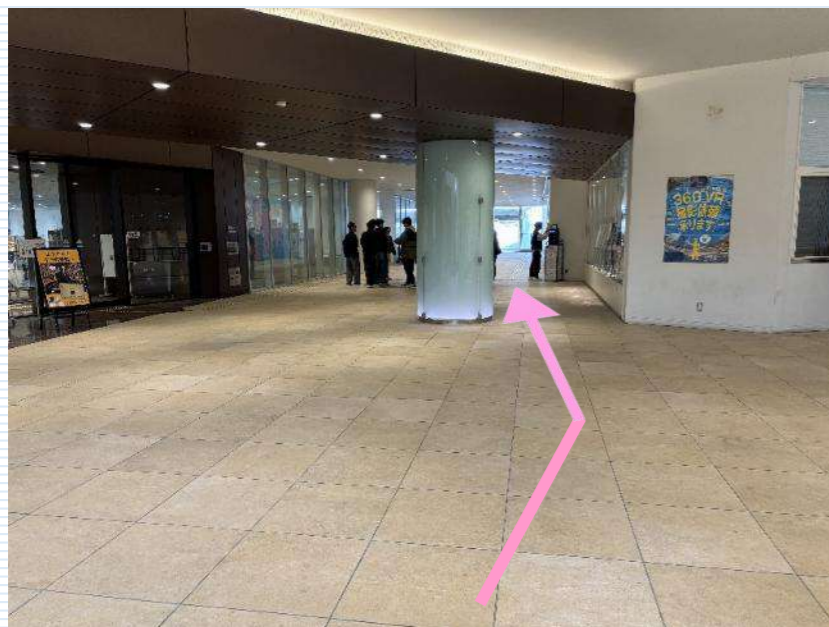

🚶 椎木講堂 → イーストゾーン

① 椎木講堂から矢印の方向へ進む。

② フジイギャラリー横の階段を上る。

③ 矢印の方向へ進む。

④ イーストゾーン 到着！

🚶 イーストゾーン → 椎木講堂

① イースト1号館入口から矢印の方向へ進む。

② 階段を下りる。

③ 椎木講堂 到着！

🚶 イーストゾーン → センター2号館 ①

① イースト1号館入口から階段を下りる。

② 矢印の方向へ進む。

🚶 イーストゾーン → センター2号館 ②

③ 突き当りを左に曲がり、矢印の方向へ進む。

④ 突き当りを右に曲がり、矢印の方向へ進む。

⑤ センター2号館3階 到着！