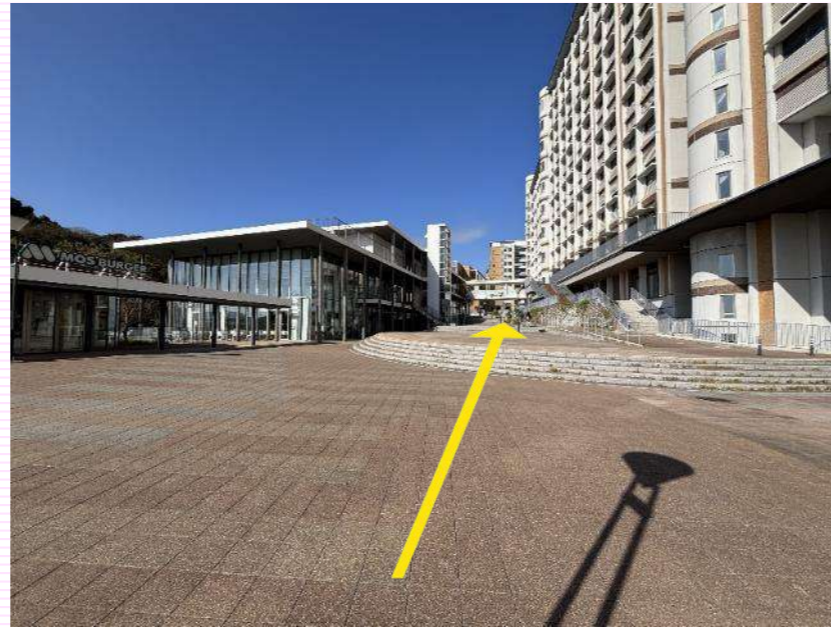

九州大学伊都キャンパス 移動ルート
-2026.8.1 (SAT)-

 センター2号館 → 理学部 → 工学部 → 農学部 ①

① 矢印の方向に進む。

② 階段を上り、横断歩道を渡って矢印の方向に進む。

③ 理学部 到着！

🚶 センター2号館 → 理学部 → 工学部 → 農学部 ②

④ 矢印の方向に進む。

⑤ 階段を上り、右に曲がる。

⑥ 循環バス「理学部西ロータリー」バス停 到着！

🚶 センター2号館 → 理学部 → 工学部 → 農学部 ③

⑦ 矢印の方向に進む。

⑧ 工学部 & 循環バス「工学部中央ロータリー」バス停 到着！

🚶 センター2号館 → 理学部 → 工学部 → 農学部 ④

⑨ 矢印の方向に進む。

⑩ 矢印の方向に進む。

🚶 センター2号館 → 理学部 → 工学部 → 農学部 ⑤

⑪ 横断歩道を渡って右に曲がり、次の角を左に曲がる。

⑫ 矢印の方向に進む。

⑬ 農学部 到着！

理学部 → センター2号館 → イーストゾーン ①

① 矢印の方向に進む。

② 階段を下りる。

理学部 → センター2号館 → イーストゾーン ②

③ 階段を下りて2階の渡り廊下をまっすぐ進む。

④ センター2号館 到着！

理学部 → センター2号館 → イーストゾーン ③

⑤ 3階の廊下をまっすぐ進み、突き当りを左に曲がる。

⑥ まっすぐ進み、1つ目の角を右に曲がる。

理学部 → センター2号館 → イーストゾーン ④

⑦ 矢印の方向へ進む。

⑧ 矢印の方向へ進む。

⑨ イーストゾーン 到着！