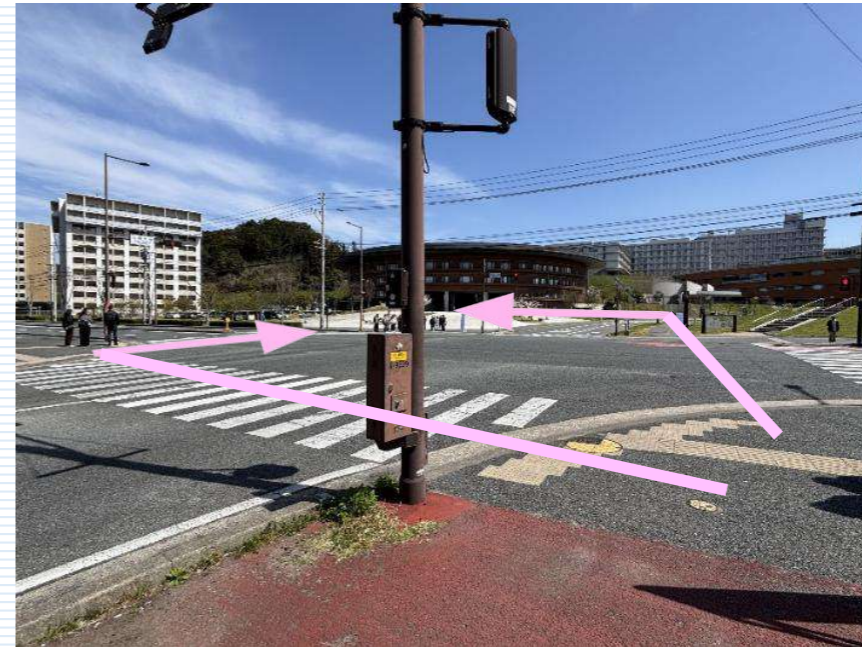

③ 突き当りを左に曲がり、矢印の方向へ進む。

④ 椎木講堂 到着！

歩 昭和バス「九大ビッグオレンジ」バス停 → 学生寄宿舍

① 「九大ビッグオレンジ」で下車し、矢印の方向へ進む。

② 十字路で横断歩道を渡る。

③ ドミトリーⅢを通り過ぎ、ドミトリーⅠ 到着！