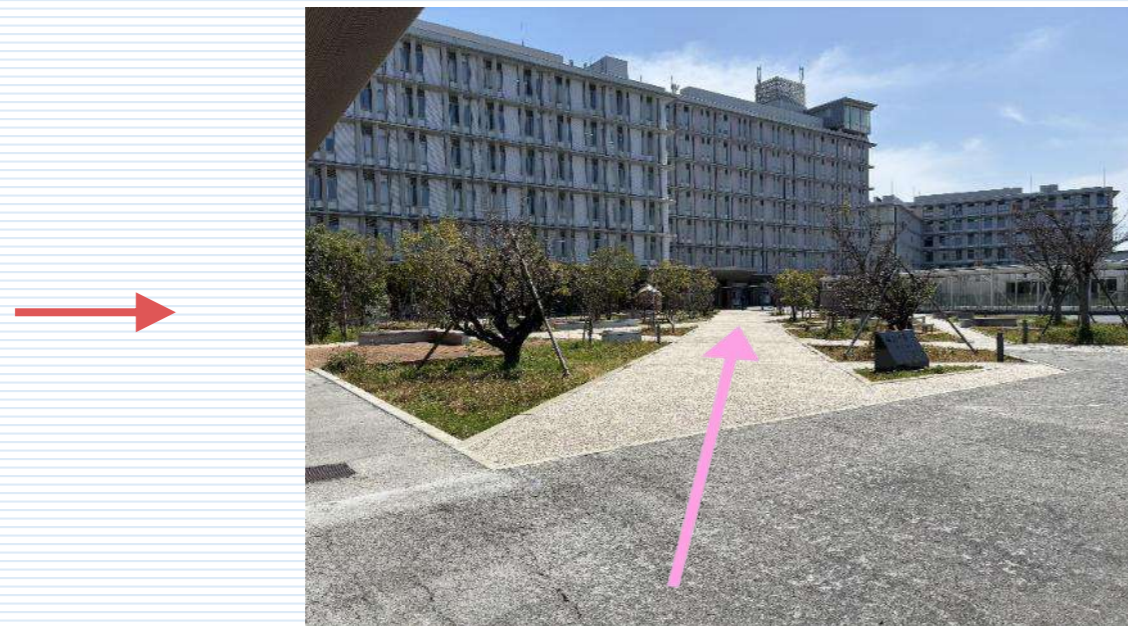

🚶 椎木講堂 → イーストゾーン

① 椎木講堂から矢印の方向へ進む。

② フジイギャラリー横の階段を上る。

③ 矢印の方向へ進む。

④ イーストゾーン 到着！

🚶 イーストゾーン → 椎木講堂

① イースト1号館入口から矢印の方向へ進む。

② 階段を下りる。

③ 椎木講堂 到着！

🚶 イーストゾーン → センター2号館 ①

① イースト1号館入口から階段を下りる。

② 矢印の方向へ進む。

🚶 イーストゾーン → センター2号館 ②

③ 突き当りを左に曲がり、矢印の方向へ進む。

④ 突き当りを右に曲がり、矢印の方向へ進む。

⑤ センター2号館3階 到着！