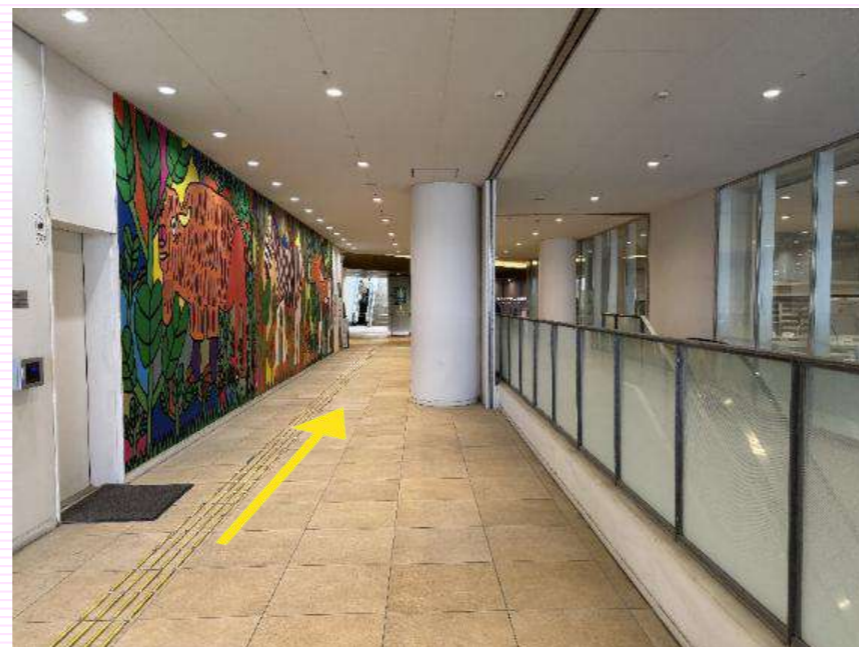

⑪ 横断歩道を渡って右に曲がり、次の角を左に曲がる。

⑫ 矢印の方向に進む。

⑬ 農学部 到着！

理学部 → センター2号館 → イーストゾーン ①

① 矢印の方向に進む。

② 階段を下りる。

理学部 → センター2号館 → イーストゾーン ②

③ 階段を下りて2階の渡り廊下をまっすぐ進む。

④ センター2号館 到着！

理学部 → センター2号館 → イーストゾーン ③

⑤ 3階の廊下をまっすぐ進み、突き当りを左に曲がる。

⑥ まっすぐ進み、1つ目の角を右に曲がる。

理学部 → センター2号館 → イーストゾーン ④

⑦ 矢印の方向へ進む。

⑧ 矢印の方向へ進む。

⑨ イーストゾーン 到着！