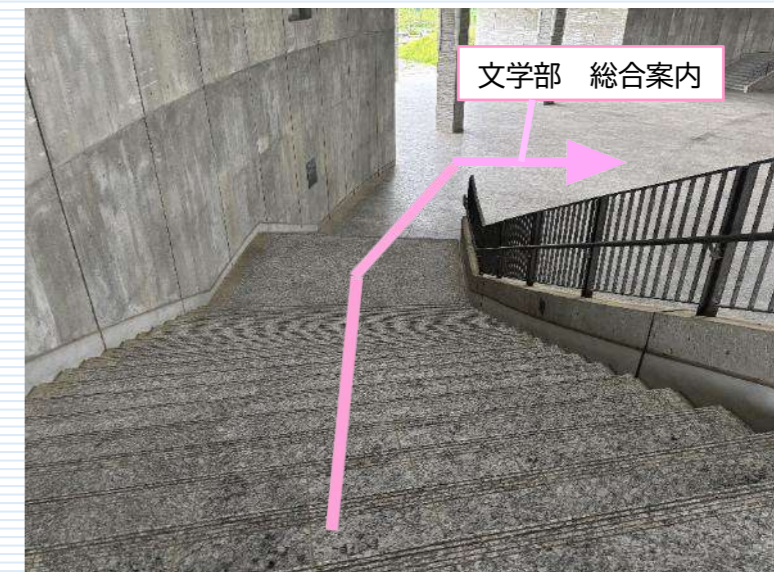

③ 椎木講堂 到着！

🚶 イーストゾーン → センター2号館 ①

① イースト1号館入口から階段を下りる。

② 矢印の方向へ進む。

🚶 イーストゾーン → センター2号館 ②

③ 突き当りを左に曲がり、矢印の方向へ進む。

④ 突き当りを右に曲がり、矢印の方向へ進む。

⑤ センター2号館3階 到着！

椎木講堂 → 昭和バス「九大センターゾーン入口」バス停

① 椎木講堂前の十字路を矢印の方向へ進む。

② 矢印の方向へ進む。

③ 「九大センターゾーン入口」 到着！

中央図書館 → 椎木講堂 ①

① 矢印の方向へ進む。

② 踊り場を右に曲がり、矢印の方向へ進む。

🚶 中央図書館 → 椎木講堂 ②

③ 突き当りを左に曲がり、矢印の方向へ進む。

④ 椎木講堂 到着！

歩 昭和バス「九大ビッグオレンジ」バス停 → 学生寄宿舍

① 「九大ビッグオレンジ」で下車し、矢印の方向へ進む。

② 十字路で横断歩道を渡る。

③ ドミトリーⅢを通り過ぎ、ドミトリーⅠ 到着！