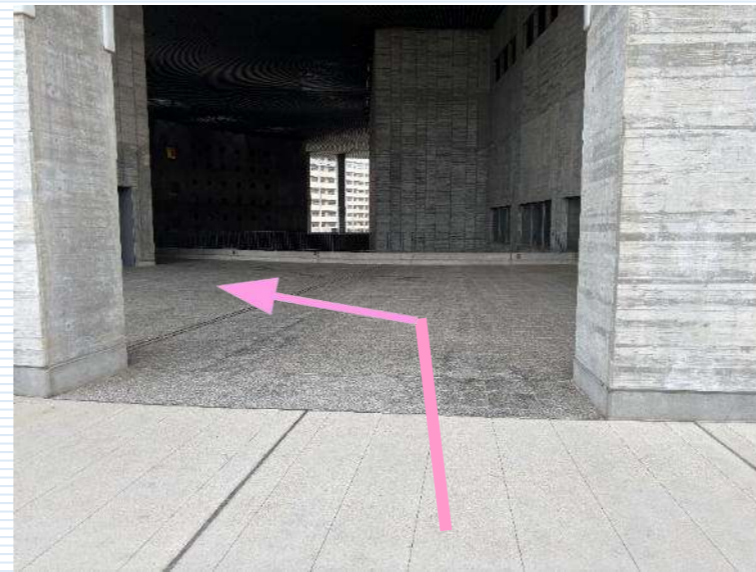

🚶 中央図書館 → 椎木講堂 ②

③ 突き当りを左に曲がり、矢印の方向へ進む。

④ 椎木講堂 到着！