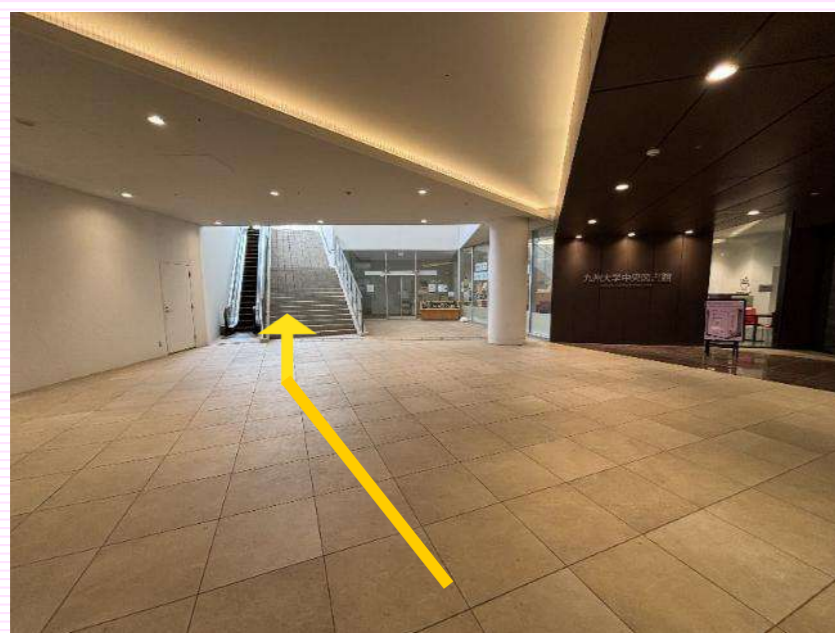

④ センター2号館 到着！

理学部 → センター2号館 → イーストゾーン ③

⑤ 3階の廊下をまっすぐ進み、突き当りを左に曲がる。

⑥ まっすぐ進み、1つ目の角を右に曲がる。

理学部 → センター2号館 → イーストゾーン ④

⑦ 矢印の方向へ進む。

⑧ 矢印の方向へ進む。

⑨ イーストゾーン 到着！