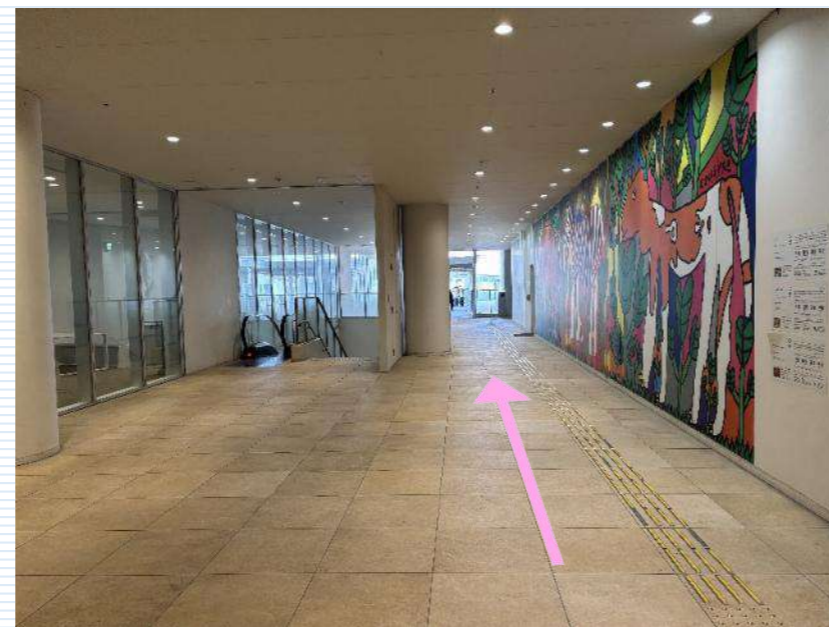

🚶 椎木講堂 → イーストゾーン

① 椎木講堂から矢印の方向へ進む。

② フジイギャラリー横の階段を上る。

③ 矢印の方向へ進む。

④ イーストゾーン 到着！

🚶 イーストゾーン → 椎木講堂

① イースト1号館入口から矢印の方向へ進む。

② 階段を下りる。

③ 椎木講堂 到着！

🚶 イーストゾーン → センター2号館 ①

① イースト1号館入口から階段を下りる。

② 矢印の方向へ進む。

🚶 イーストゾーン → センター2号館 ②

③ 突き当りを左に曲がり、矢印の方向へ進む。

④ 突き当りを右に曲がり、矢印の方向へ進む。

⑤ センター2号館3階 到着！