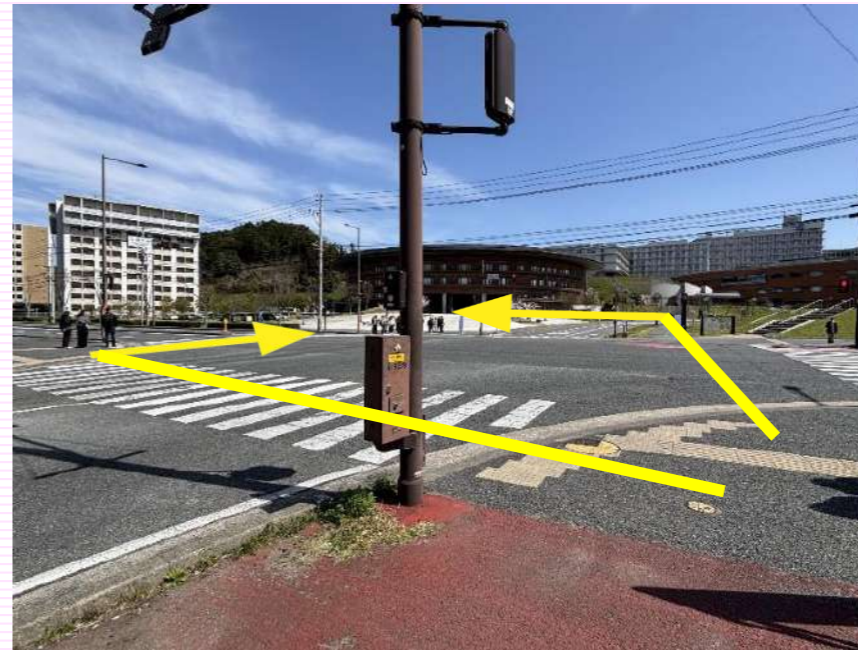

⑪ 横断歩道を渡って右に曲がり、次の角を左に曲がる。

⑫ 矢印の方向に進む。

⑬ 農学部 到着！

理学部 → センター2号館 → イーストゾーン ①

① 矢印の方向に進む。

② 階段を下りる。

理学部 → センター2号館 → イーストゾーン ②

③ 階段を下りて2階の渡り廊下をまっすぐ進む。

④ センター2号館 到着！

理学部 → センター2号館 → イーストゾーン ③

⑤ 3階の廊下をまっすぐ進み、突き当りを左に曲がる。

⑥ まっすぐ進み、1つ目の角を右に曲がる。

理学部 → センター2号館 → イーストゾーン ④

⑦ 矢印の方向へ進む。

⑧ 矢印の方向へ進む。

⑨ イーストゾーン 到着！

歩 昭和バス「九大ビッグオレンジ」バス停 → 学生寄宿舍

① 「九大ビッグオレンジ」で下車し、
矢印の方向へ進む。

② 十字路で横断歩道を渡る。

③ ドミトリーⅢを通り過ぎ、ドミトリーⅠ 到着！

🚶 「九大中央図書館」バス停 → カーボンニュートラル・エネルギー国際研究所①

① 「九大中央図書館」で下車し、矢印の方向へ進む。

② バス停すぐの横断歩道を渡る

③ 矢印の方向へ進む。