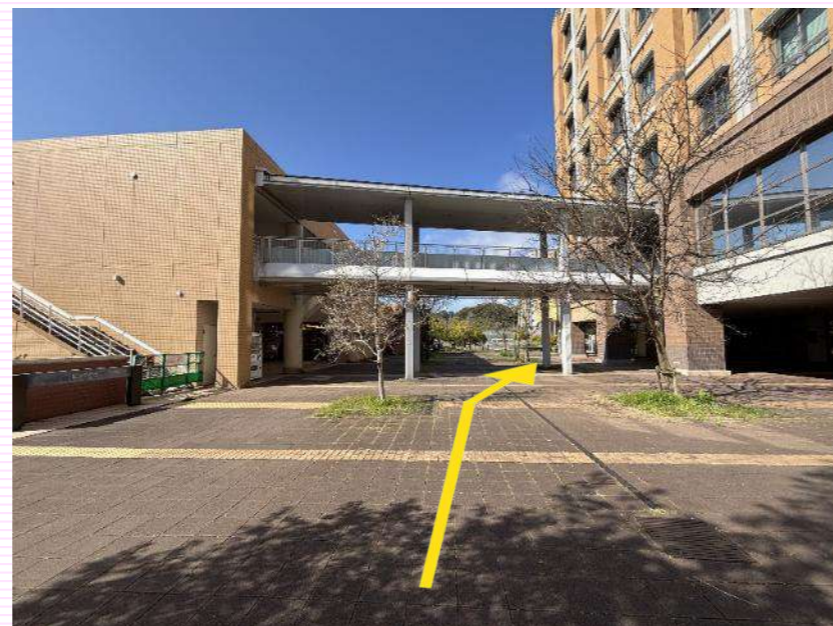

九州大学伊都キャンパス 移動ルート
-2026.8.1 (SAT)-

 センター2号館 → 理学部 → 工学部 → 農学部 ①

① 矢印の方向に進む。

② 階段を上り、横断歩道を渡って矢印の方向に進む。

③ 理学部 到着！

🚶 センター2号館 → 理学部 → 工学部 → 農学部 ②

④ 矢印の方向に進む。

⑤ 階段を上り、右に曲がる。

⑥ 循環バス「理学部西ロータリー」バス停 到着！

🚶 センター2号館 → 理学部 → 工学部 → 農学部 ③

⑦ 矢印の方向に進む。

⑧ 工学部 & 循環バス「工学部中央ロータリー」バス停 到着！

🚶 センター2号館 → 理学部 → 工学部 → 農学部 ④

⑨ 矢印の方向に進む。

⑩ 矢印の方向に進む。

🚶 センター2号館 → 理学部 → 工学部 → 農学部 ⑤

⑪ 横断歩道を渡って右に曲がり、次の角を左に曲がる。

⑫ 矢印の方向に進む。

⑬ 農学部 到着！

理学部 → センター2号館 → イーストゾーン ①

① 矢印の方向に進む。

② 階段を下りる。

理学部 → センター2号館 → イーストゾーン ②

③ 階段を下りて2階の渡り廊下をまっすぐ進む。

④ センター2号館 到着！

理学部 → センター2号館 → イーストゾーン ③

⑤ 3階の廊下をまっすぐ進み、突き当りを左に曲がる。

⑥ まっすぐ進み、1つ目の角を右に曲がる。

理学部 → センター2号館 → イーストゾーン ④

⑦ 矢印の方向へ進む。

⑧ 矢印の方向へ進む。

⑨ イーストゾーン 到着！