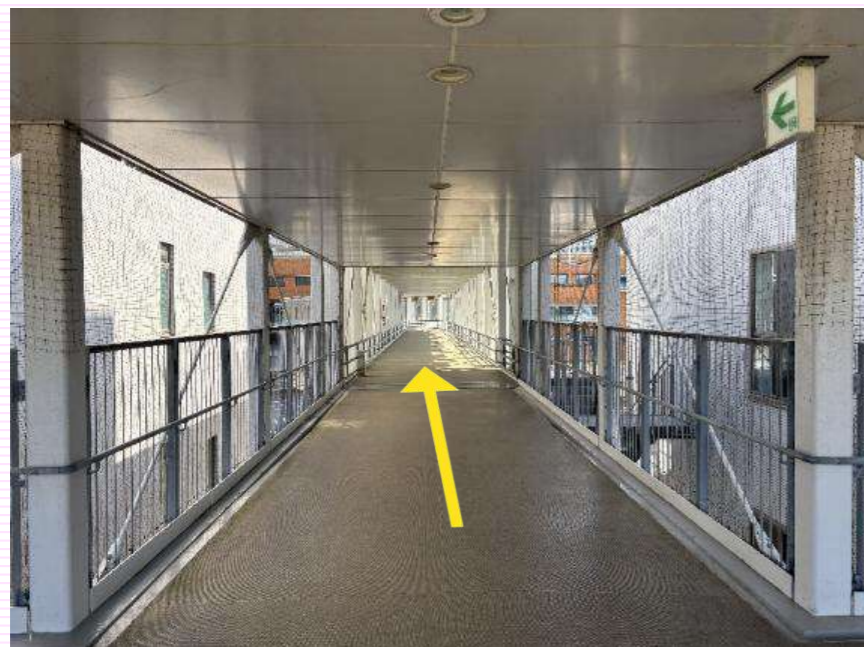

④ センター2号館 到着！

理学部 → センター2号館 → イーストゾーン ③

⑤ 3階の廊下をまっすぐ進み、突き当りを左に曲がる。

⑥ まっすぐ進み、1つ目の角を右に曲がる。

理学部 → センター2号館 → イーストゾーン ④

⑦ 矢印の方向へ進む。

⑧ 矢印の方向へ進む。

⑨ イーストゾーン 到着！