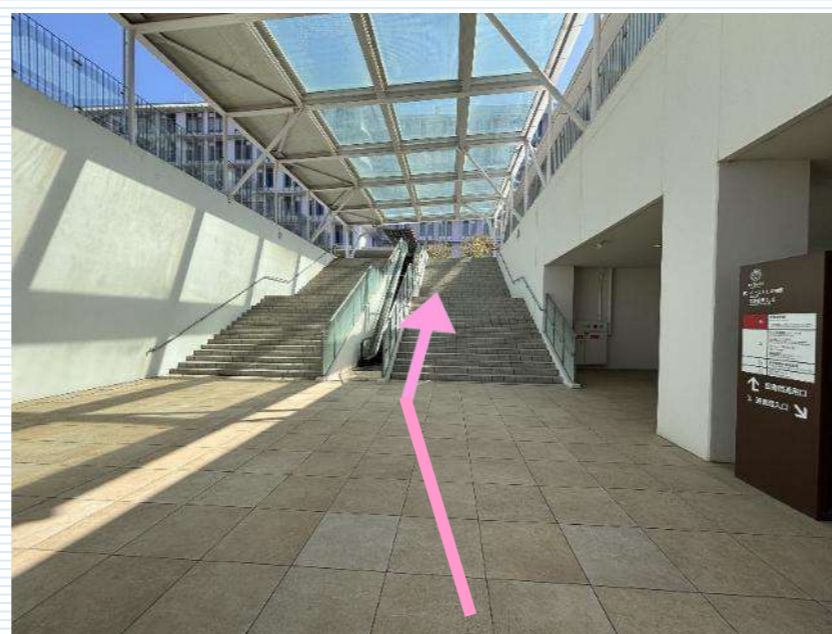

④ イーストゾーン 到着！

🚶 センター2号館 → イーストゾーン ①

① センター2号館の階段を3階まで上る。

② 向かって右側の廊下を進み、突き当りを左に曲がる。

🚶 センター2号館 → イーストゾーン ②

③ まっすぐ進み、1つ目の角を右に曲がる。矢印の方向へ進む。

④ 矢印の方向へ進む。

⑤ イーストゾーン 到着！

🚶 椎木講堂 → イーストゾーン

① 椎木講堂から矢印の方向へ進む。

② フジイギャラリー横の階段を上る。

③ 矢印の方向へ進む。

④ イーストゾーン 到着！

🚶 イーストゾーン → 椎木講堂

① イースト1号館入口から矢印の方向へ進む。

② 階段を下りる。