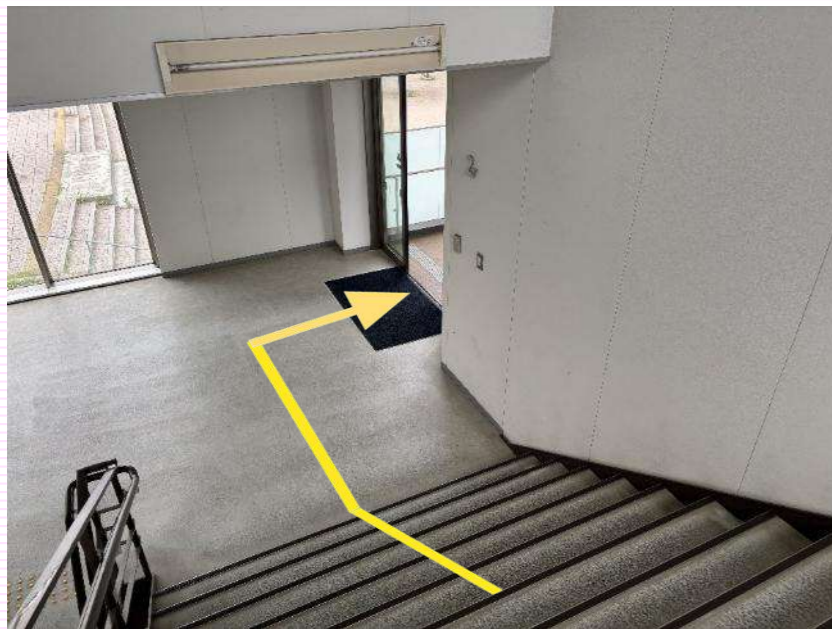

⑪ 横断歩道を渡って右に曲がり、次の角を左に曲がる。

⑫ 矢印の方向に進む。

⑬ 農学部 到着！

理学部 → センター2号館 → イーストゾーン ①

① 矢印の方向に進む。

② 階段を下りる。

理学部 → センター2号館 → イーストゾーン ②

③ 階段を下りて2階の渡り廊下をまっすぐ進む。

④ センター2号館 到着！

理学部 → センター2号館 → イーストゾーン ③

⑤ 3階の廊下をまっすぐ進み、突き当りを左に曲がる。

⑥ まっすぐ進み、1つ目の角を右に曲がる。

理学部 → センター2号館 → イーストゾーン ④

⑦ 矢印の方向へ進む。

⑧ 矢印の方向へ進む。

⑨ イーストゾーン 到着！