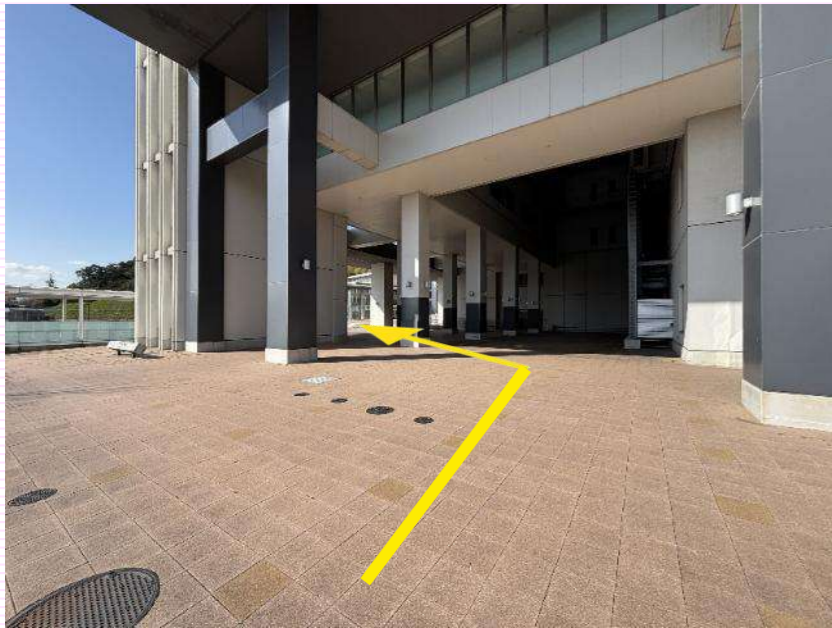

理学部（ウエスト1号館） → 理系図書館

① ウエスト1号館から矢印の方向へ進む。