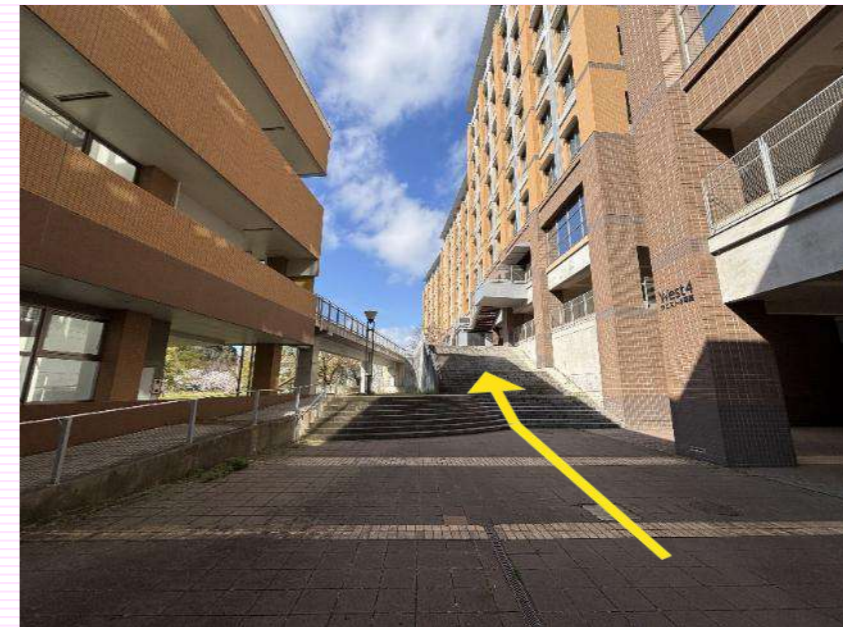

九州大学伊都キャンパス 移動ルート
-2026.8.1 (SAT)-

 センター2号館 → 理学部 → 工学部 → 農学部 ①

① 矢印の方向に進む。

② 階段を上り、横断歩道を渡って矢印の方向に進む。

③ 理学部 到着！

🚶 センター2号館 → 理学部 → 工学部 → 農学部 ②

④ 矢印の方向に進む。

⑤ 階段を上り、右に曲がる。

⑥ 循環バス「理学部西ロータリー」バス停 到着！

🚶 センター2号館 → 理学部 → 工学部 → 農学部 ③

⑦ 矢印の方向に進む。

⑧ 工学部 & 循環バス「工学部中央ロータリー」バス停 到着！

🚶 センター2号館 → 理学部 → 工学部 → 農学部 ④

⑨ 矢印の方向に進む。

⑩ 矢印の方向に進む。

🚶 センター2号館 → 理学部 → 工学部 → 農学部 ⑤

⑪ 横断歩道を渡って右に曲がり、次の角を左に曲がる。

⑫ 矢印の方向に進む。

⑬ 農学部 到着！

理学部 → センター2号館 → イーストゾーン ①

① 矢印の方向に進む。

② 階段を下りる。

理学部 → センター2号館 → イーストゾーン ②

③ 階段を下りて2階の渡り廊下をまっすぐ進む。

④ センター2号館 到着！

理学部 → センター2号館 → イーストゾーン ③

⑤ 3階の廊下をまっすぐ進み、突き当りを左に曲がる。

⑥ まっすぐ進み、1つ目の角を右に曲がる。

理学部 → センター2号館 → イーストゾーン ④

⑦ 矢印の方向へ進む。

⑧ 矢印の方向へ進む。

⑨ イーストゾーン 到着！