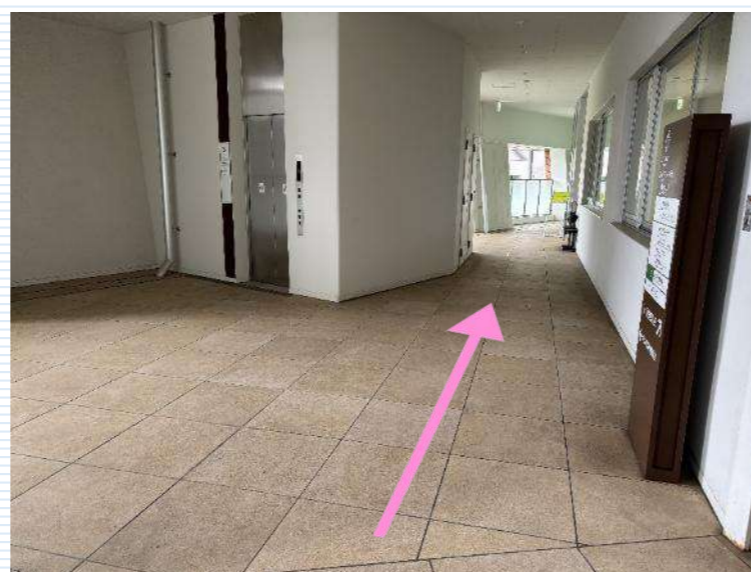

② 踊り場を右に曲がり、矢印の方向へ進む。