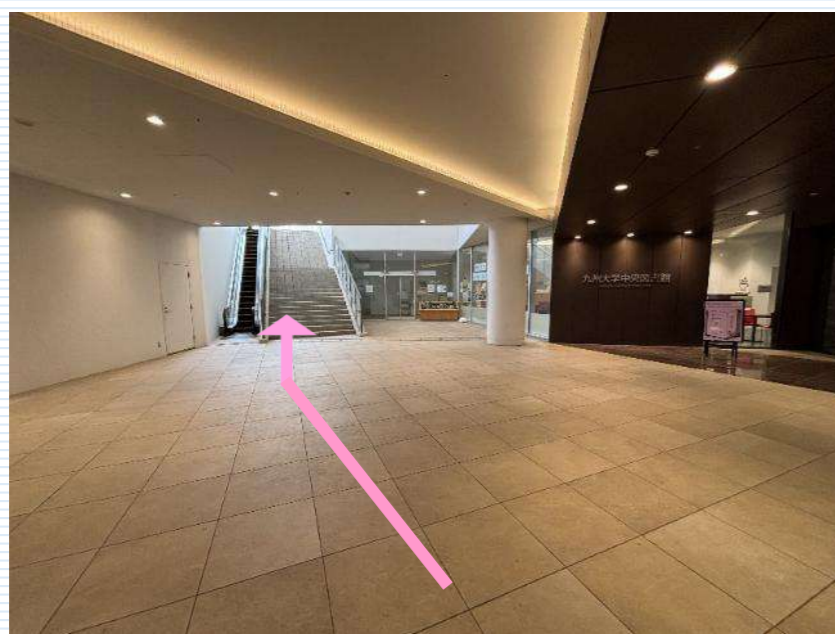

④ イーストゾーン 到着！

🚶 センター2号館 → イーストゾーン ①

① センター2号館の階段を3階まで上る。

② 向かって右側の廊下を進み、突き当りを左に曲がる。

🚶 センター2号館 → イーストゾーン ②

③ まっすぐ進み、1つ目の角を右に曲がる。矢印の方向へ進む。

④ 矢印の方向へ進む。

⑤ イーストゾーン 到着！

🚶 椎木講堂 → イーストゾーン

① 椎木講堂から矢印の方向へ進む。

② フジイギャラリー横の階段を上る。

③ 矢印の方向へ進む。

④ イーストゾーン 到着！

🚶 イーストゾーン → 椎木講堂

① イースト1号館入口から矢印の方向へ進む。

② 階段を下りる。