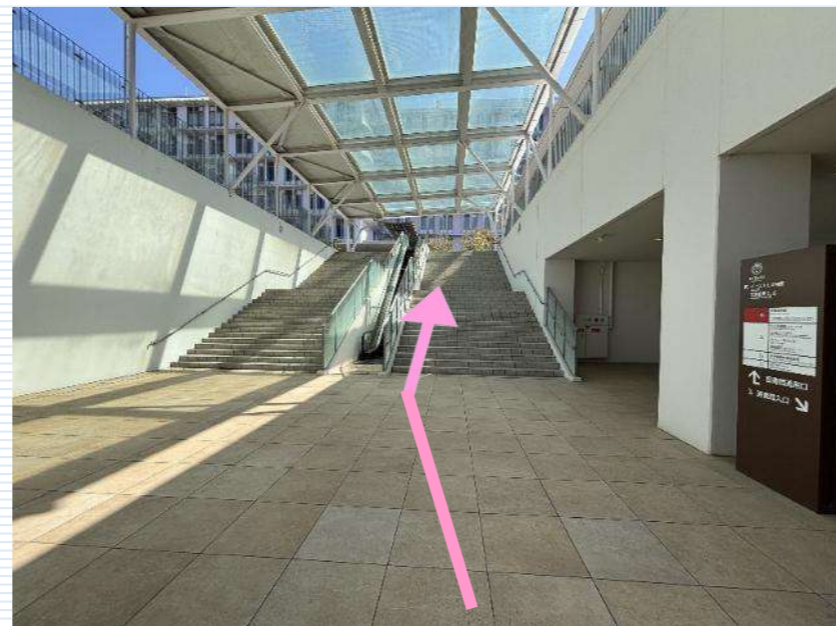

🚶 昭和バス「九大ビッグオレンジ」バス停 → 椎木講堂

① 「九大ビッグオレンジ」で下車し、
矢印の方向へ進む。

② 十字路で横断歩道を渡る。

③ 椎木講堂 到着！

🚶 昭和バス「九大中央図書館」バス停 → イーストゾーン

① 「九大中央図書館」で下車し、矢印の方向へ進む。

② エスカレーターまたは階段を上る。

③ 矢印の方向へ進む。

④ イーストゾーン 到着！

🚶 センター2号館 → イーストゾーン ①

① センター2号館の階段を3階まで上る。

② 向かって右側の廊下を進み、突き当りを左に曲がる。

🚶 センター2号館 → イーストゾーン ②

③ まっすぐ進み、1つ目の角を右に曲がる。矢印の方向へ進む。

④ 矢印の方向へ進む。

⑤ イーストゾーン 到着！

🚶 椎木講堂 → イーストゾーン

① 椎木講堂から矢印の方向へ進む。

② フジイギャラリー横の階段を上る。

③ 矢印の方向へ進む。

④ イーストゾーン 到着！

🚶 イーストゾーン → 椎木講堂

① イースト1号館入口から矢印の方向へ進む。

② 階段を下りる。