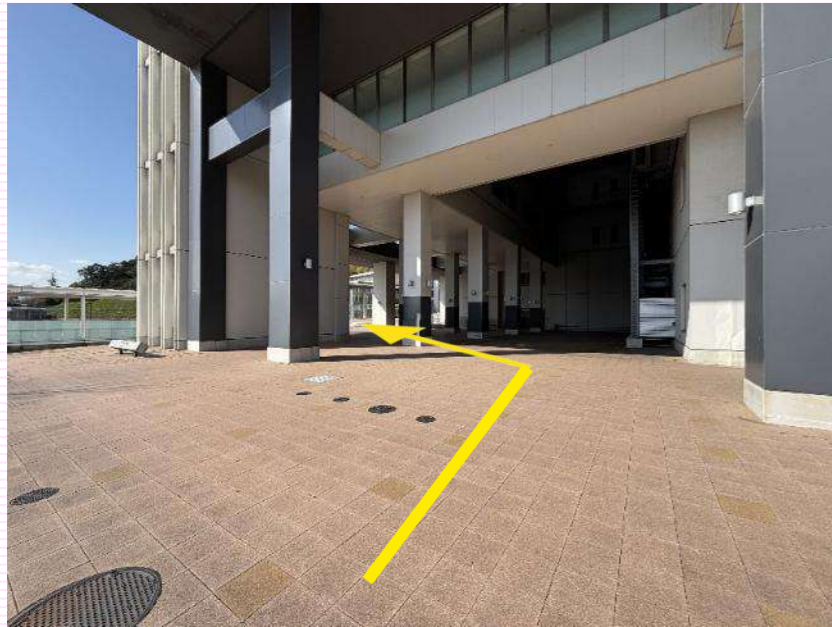

九州大学伊都キャンパス 移動ルート
-2026.8.1 (SAT)-

 センター2号館 → 理学部 → 工学部 → 農学部 ①

① 矢印の方向に進む。

② 階段を上り、横断歩道を渡って矢印の方向に進む。

③ 理学部 到着！

🚶 センター2号館 → 理学部 → 工学部 → 農学部 ②

④ 矢印の方向に進む。

⑤ 階段を上り、右に曲がる。

⑪ 横断歩道を渡って右に曲がり、次の角を左に曲がる。

⑫ 矢印の方向に進む。

⑬ 農学部 到着！

理学部 → センター2号館 → イーストゾーン ①

① 矢印の方向に進む。

② 階段を下りる。

理学部 → センター2号館 → イーストゾーン ②

③ 階段を下りて2階の渡り廊下をまっすぐ進む。

④ センター2号館 到着！

理学部 → センター2号館 → イーストゾーン ③

⑤ 3階の廊下をまっすぐ進み、突き当りを左に曲がる。

⑥ まっすぐ進み、1つ目の角を右に曲がる。

理学部 → センター2号館 → イーストゾーン ④

⑦ 矢印の方向へ進む。

⑧ 矢印の方向へ進む。

⑨ イーストゾーン 到着！