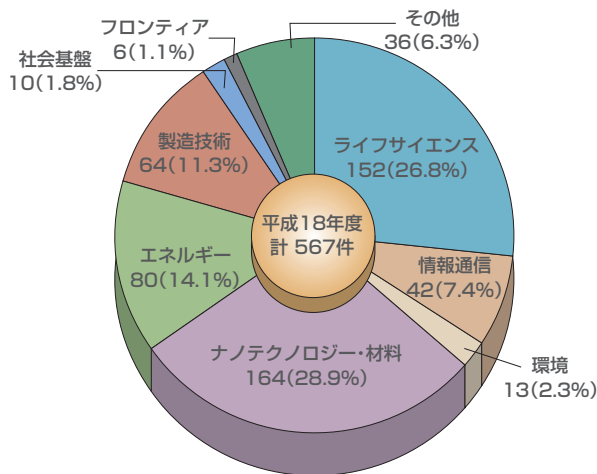

■研究員等

(平成18年度)

種 別	受入れ者数
民間等との共同研究のための研究員	67
受託研究員	25
内地研究員	2
教員研修センター研修員	1
私学研修員等	1
公立大学研修員	1
日本学術振興会特別研究員	220
外国人受託研修員	16
中国医学研修員	0
日本学術振興会外国人招へい研究者	14
日本学術振興会外国人特別研究員	25
帰国外国人留学生	2
中国政府派遣研究員	2
計	376

■招へい外国人教師等

(平成19年5月1日現在)

外国人教師	6
外国人研究員	4

■民間等との共同研究実施件数

■受託研究実施件数

- 歴代総長／運営組織
- 役員等／経営協議会委員
- 教育研究評議会評議員
- 沿革
- 学府・研究院制度について
- 大学の組織
- 部長長等
- 教育研究組織
- 学生定員及び在籍学生数
- 入学状況
- 学位取得者数等
- 学部卒業・大学院修了後の状況
- 教職員等
- 社会との連携
- 国際交流
- 収入・支出
- 土地・建物
- 伊那キャンパス
- 建物配置図及び部局所在地
- 諸施設
- 案内図