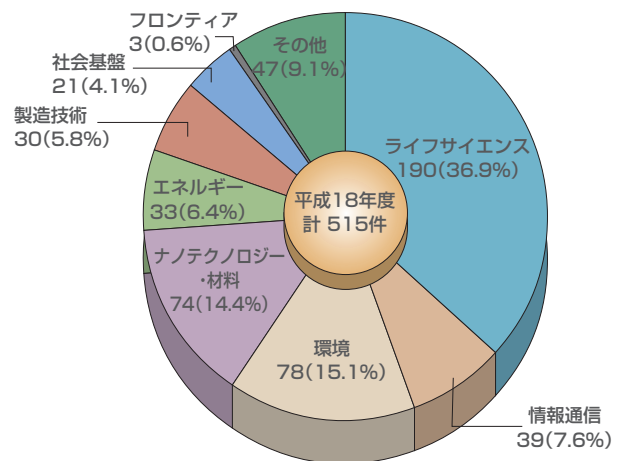

■研究員等

(平成18年度)

種 別	受入れ者数
民間等との共同研究のための研究員	67
受託研究員	25
内地研究員	2
教員研修センター研修員	1
私学研修員等	1
公立大学研修員	1
日本学術振興会特別研究員	220
外国人受託研修員	16
中国医学研修員	0
日本学術振興会外国人招へい研究者	14
日本学術振興会外国人特別研究員	25
帰国外国人留学生	2
中国政府派遣研究員	2
計	376

■招へい外国人教師等

(平成19年5月1日現在)

外国人教師	6
外国人研究員	4

■民間等との共同研究実施件数

■受託研究実施件数

- 歴代総長／運営組織
- 役員等／経営協議会委員
- 教育研究評議会評議員
- 沿革
- 学府・研究院制度について
- 大学の組織
- 部長長等
- 教育研究組織
- 学生定員及び在籍学生数
- 入学状況
- 学位取得者数等
- 学部卒業・大学院修了後の状況
- 教職員等
- 社会との連携
- 国際交流
- 収入・支出
- 土地・建物
- 伊那キャンパス
- 建物配置図及び部局所在地
- 諸施設
- 案内図