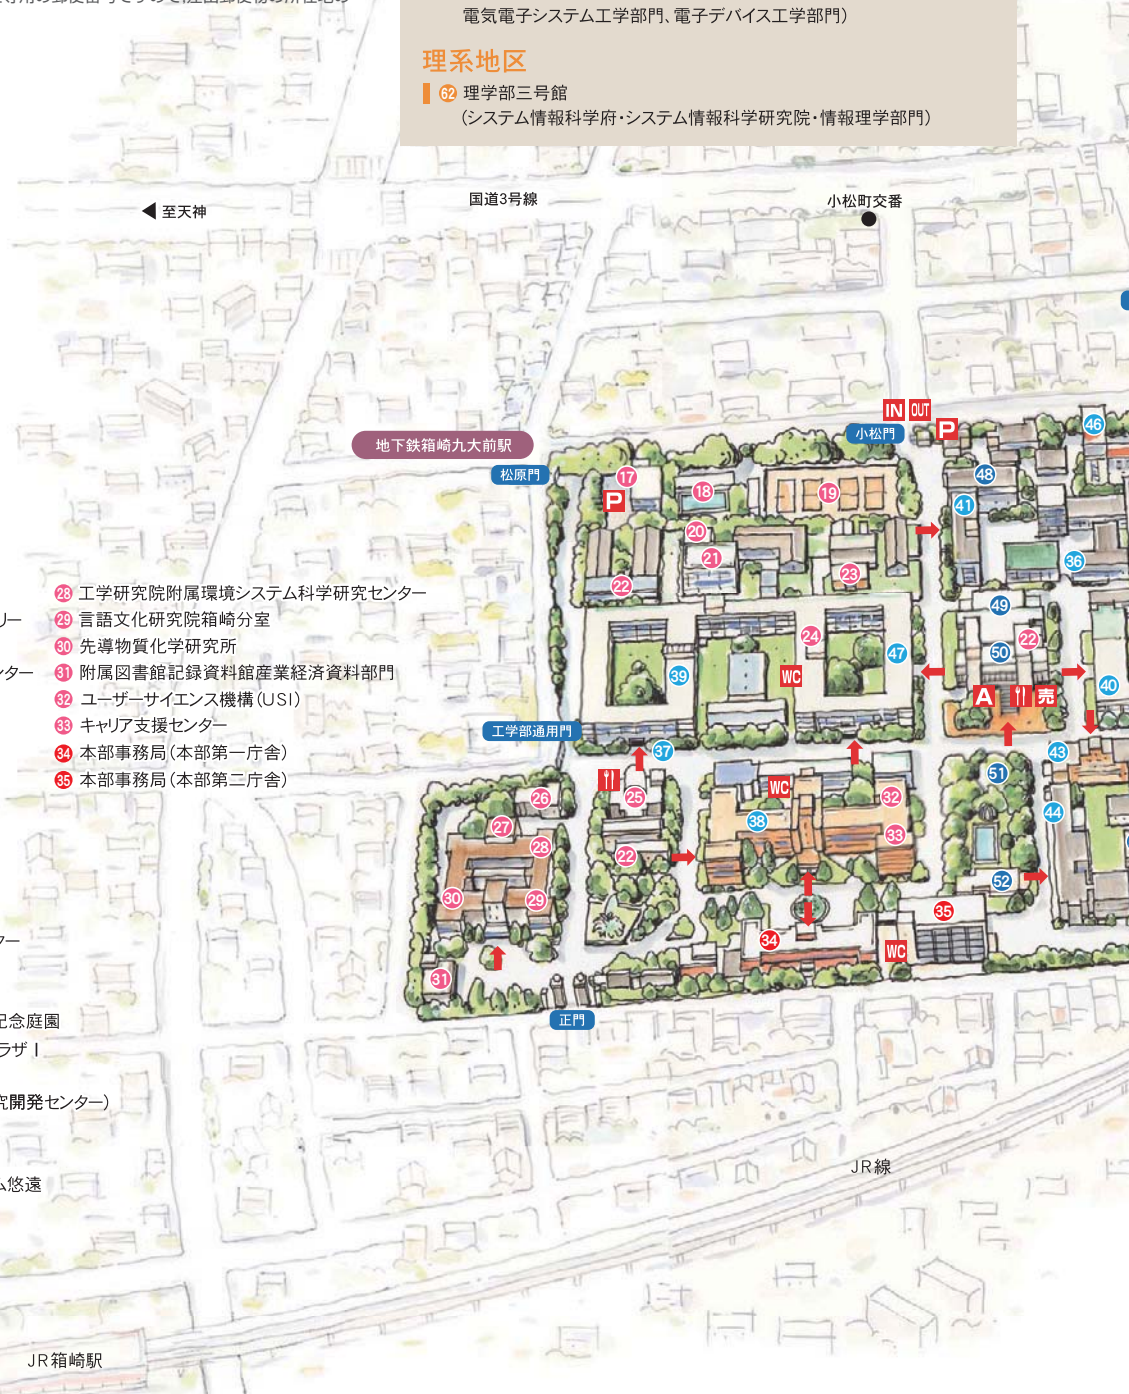

理系地区

62 理学部三号館
 (システム情報科学府・システム情報科学研究院・情報理学部門)

理系地区

- 17 弓道場
- 18 箱崎地区プール
- 19 工学部テニスコート
- 20 創造パビリオン
- 21 ベンチャー・ビジネス・ラボラトリー
- 22 総合研究博物館
- 23 超伝導システム科学研究センター
- 24 システムLSI研究センター
- 25 保存図書館
- 26 アドミッションセンター
- 27 大学文書館
- 28 工学研究院附属環境システム科学研究センター
- 29 言語文化研究院箱崎分室
- 30 先端物質化学研究所
- 31 附属図書館記録資料館産業経済資料部門
- 32 ユーザーサイエンス機構(USI)
- 33 キャリア支援センター
- 34 本部事務局(本部第一庁舎)
- 35 本部事務局(本部第二庁舎)

理系地区

- 48 西部地区自然災害資料センター
- 49 創立五十周年記念講堂
- 50 ファカルティクラブ
- 51 地蔵森・工学部創立75周年記念庭園
- 52 箱崎理系地区21世紀交流プラザ I
- 53 量子線照射分析実験施設
- 54 情報統括本部(情報基盤研究開発センター)
- 55 超高压電子顕微鏡室
- 56 特殊廃液処理施設
- 57 学際教育・研究交流棟リセウム悠遠
- 58 アイノトップ総合センター