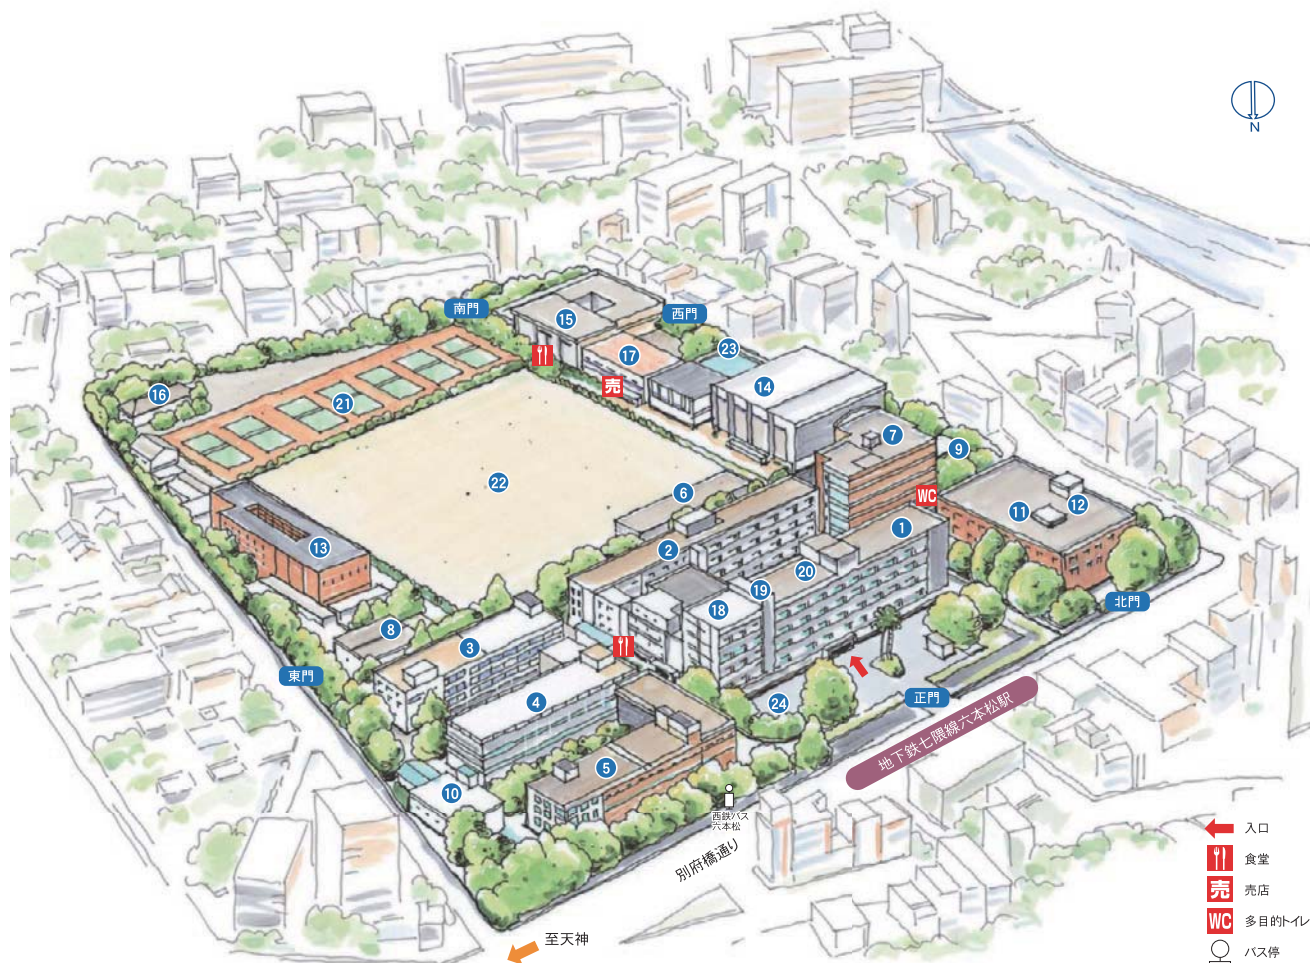

六本松地区

比較社会文化学府 比較社会文化研究院 言語文化研究院 高等教育開発推進センター

〒810-8560 福岡市中央区六本松4丁目2-1 TEL092-726-4555(番号案内)

※〒810-8560は、九州大学六本松地区専用の郵便番号ですので、差出郵便物の所在地の記載を省略できます。

- 1 本館
- 2 一号館
- 3 二号館
- 4 三号館
- 5 四号館
- 6 五号館
- 7 新一号館
- 8 新四号館
- 9 大学院棟
- 10 21世紀交流プラザ
- 11 附属図書館六本松分館
- 12 情報基盤研究開発センター六本松分室

- 13 課外活動共用施設
- 14 体育館・武道場
- 15 学生会館
- 16 学生集会所(亭々舎)
- 17 学生厚生センター
- 18 学生生活・修学相談室
- 19 健康科学センター健康相談室
- 20 ブラウジングルーム
- 21 テニスコート
- 22 運動場
- 23 プール
- 24 青陵の泉

- 歴代総長／運営組織
- 役員等／経営協議会委員
- 教育研究評議会評議員
- 沿革
- 学府・研究院制度について
- 大学の組織
- 部長等
- 教育研究組織
- 学生定員及び在籍学生数
- 入学状況
- 学位取得者数等
- 学部卒業・大学院修了後の状況
- 教職員等
- 社会との連携
- 国際交流
- 収入・支出
- 土地・建物
- 伊都キャンパス
- 建物配置図及び部局所在地
- 諸施設
- 案内図