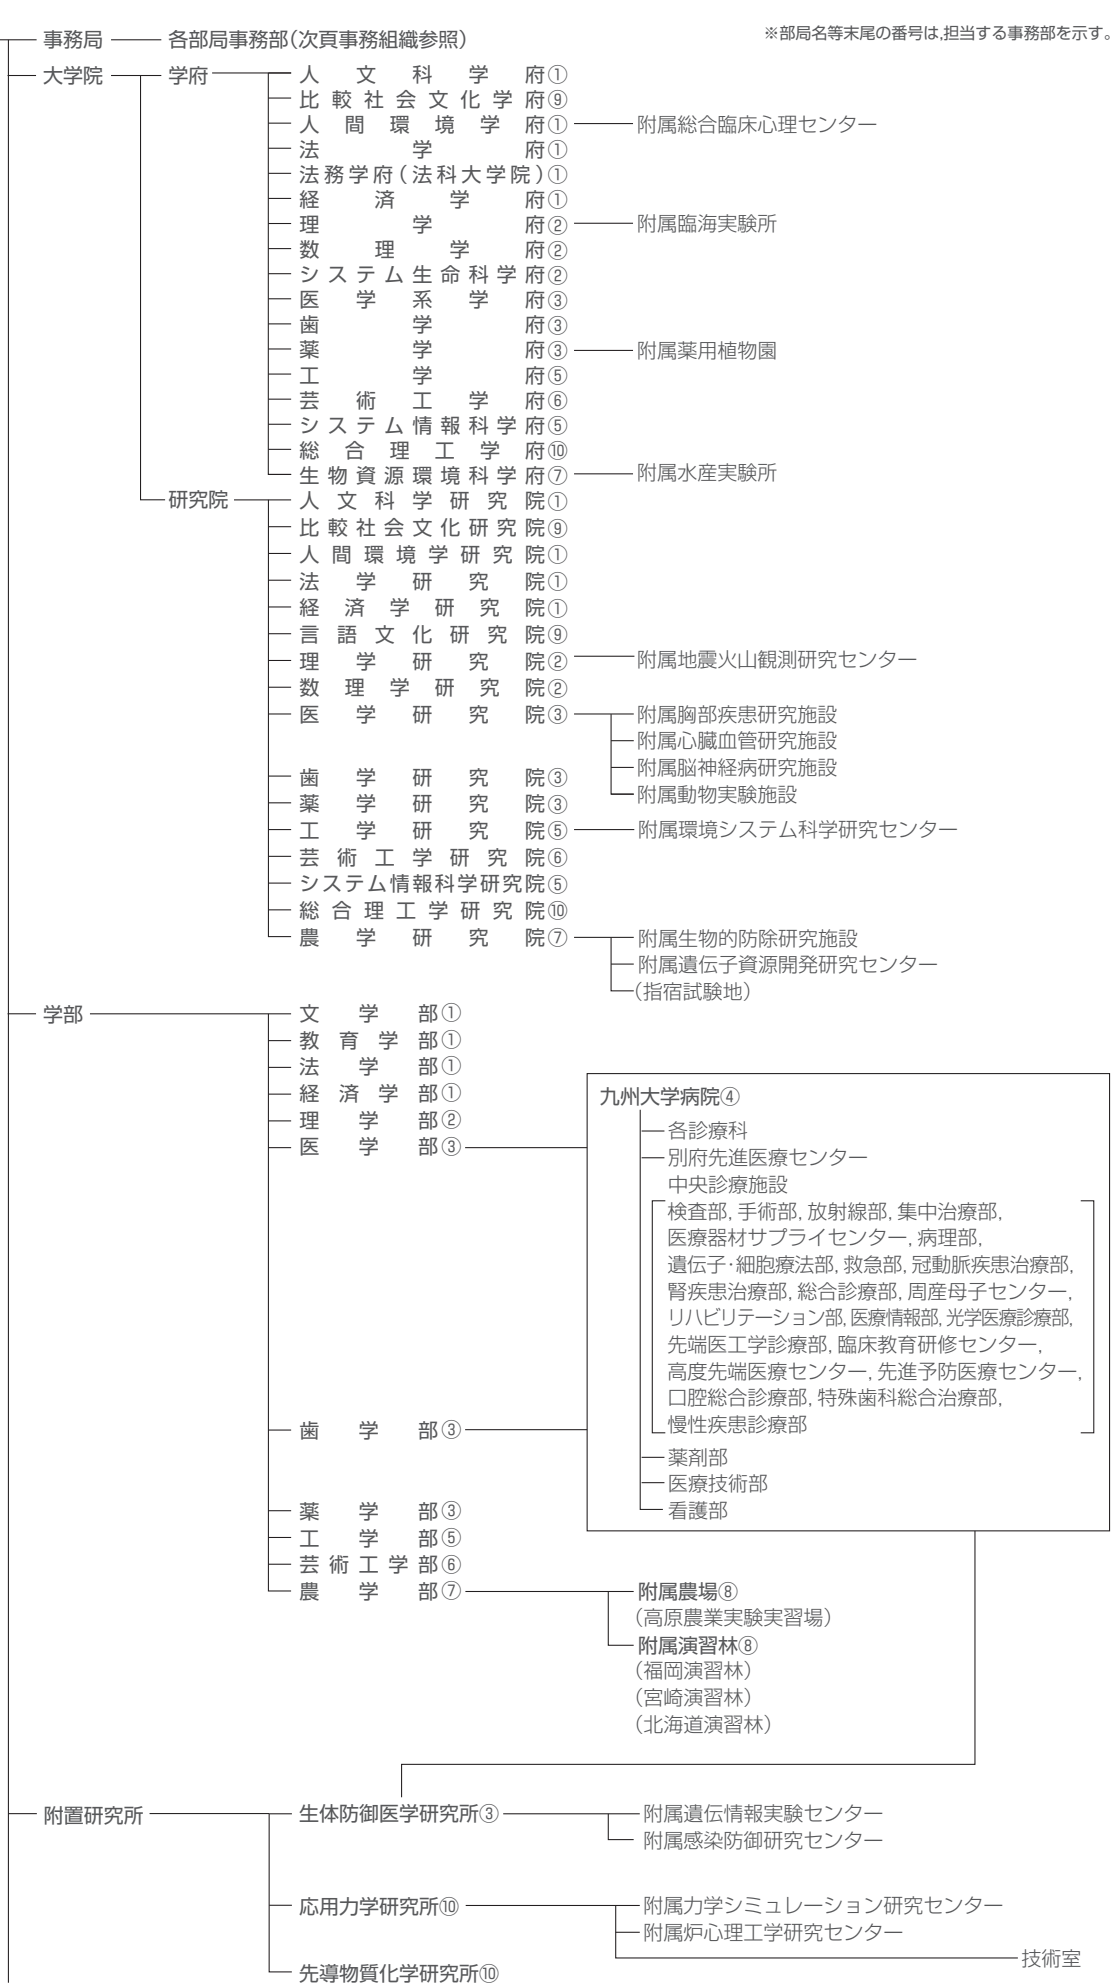

- 歴代総長/運営組織
- 役員等/経営協議会委員
- 教育研究評議会評議員
- 沿革
- 学府・研究院制度について
- 大学の組織**
- 部長等
- 教育研究組織
- 学生定員及び在籍学生数
- 入学状況
- 学位取得者数等
- 学部卒業・大学院修了後の状況
- 教職員等
- 社会との連携
- 国際交流
- 収入・支出
- 土地・建物
- 伊都キャンパス
- 建物配置図及び部局所在地
- 諸施設
- 案内図

歴代総長 / 運営組織

役員等 / 経営協議会 委員

教育研究評議会評議員

沿革

学府・研究院制度について

大学の組織

部局長等

教育研究組織