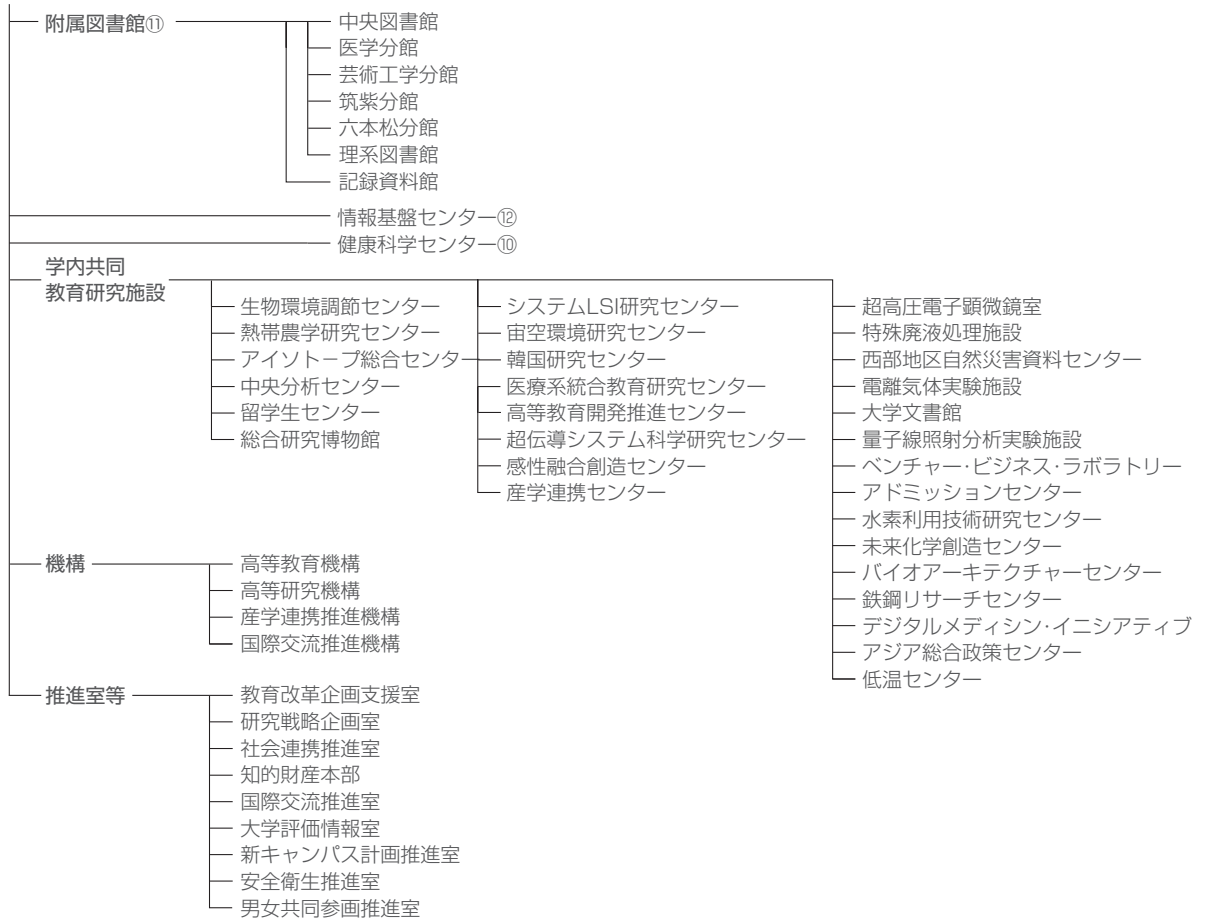

- 歴代総長/運営組織
- 役員等/経営協議会委員
- 教育研究評議会評議員
- 沿革
- 学府・研究院制度について
- 大学の組織**
- 部長等
- 教育研究組織
- 学生定員及び在籍学生数
- 入学状況
- 学位取得者数等
- 学部卒業・大学院修了後の状況
- 教職員等
- 社会との連携
- 国際交流
- 収入・支出
- 土地・建物
- 伊都キャンパス
- 建物配置図及び部局所在地
- 諸施設
- 案内図

歴代総長 / 運営組織

役員等 / 経営協議会 委員

教育研究評議会評議員

沿革

学府・研究院制度について

大学の組織

部局長等

教育研究組織