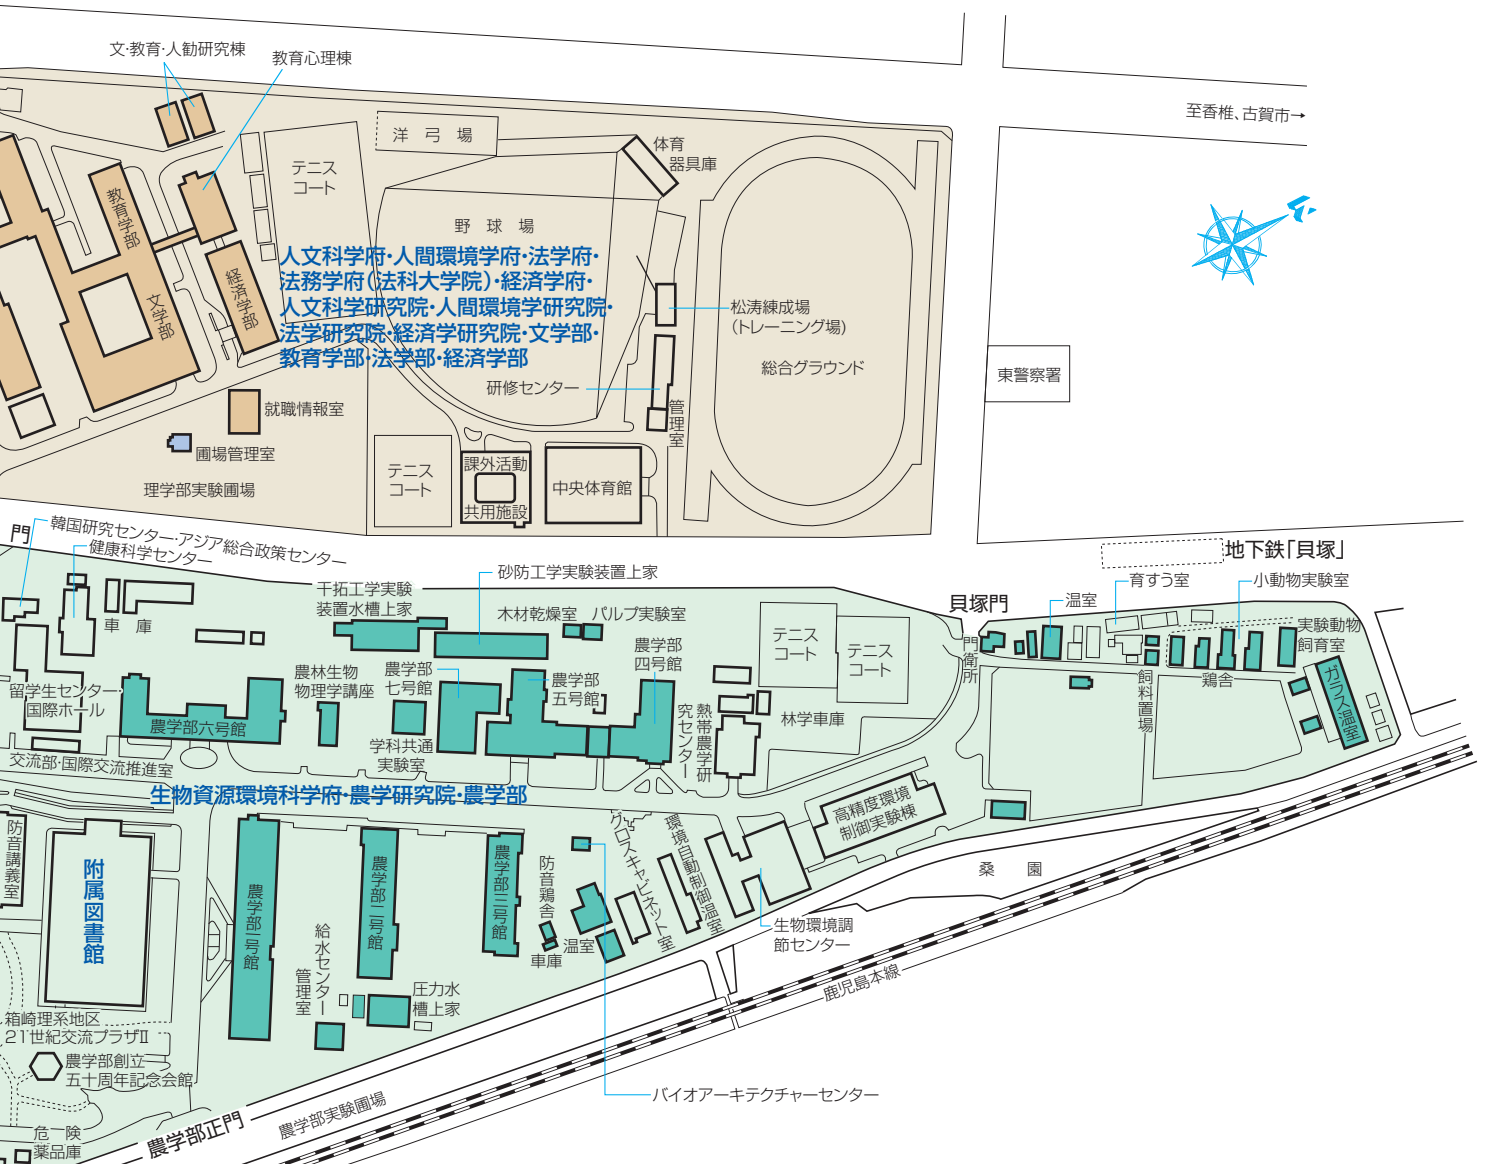

■理系地区

本部(事務局) 附属図書館 理学府 数理学府 システム生命科学府 工学府 システム情報科学府 生物資源環境科学府 理学府 数理学府	工学府 システム情報科学府 農学府 理学府 工学府 農学府 先端物質化学研究所 生物環境調節センター 熱帯農学府 アイノトップ総合センター	留学生センター 総合研究博物館 システムLSI研究センター 宇宙環境研究センター 韓国研究センター 超伝導システム科学研究センター 情報基盤センター 超高压電子顕微鏡室 特殊廃液処理施設 西部地区自然災害資料センター	大学文書館 量子線照射分析実験施設 ベンチャー・ビジネス・ラボラトリー アジア総合政策センター アドミッションセンター 健康科学センター箱崎分室 言語文化研究院箱崎分室 未来化学創造センター バイオアーキテクチャーセンター 低温センター

〒812-8581 福岡市東区箱崎6丁目10-1 TEL092-642-2111 (番号案内)
〒812-8581は、九州大学箱崎地区専用の郵便番号ですので、差出郵便物の所在地の記載を省略できます。

歴代総長/
運営組織

役員等/
経営協議会
委員

教育研究評
議会評議員

沿革

学府・研究
院制度に
ついて

大学の組織

部局長等

教育研究
組織

学生定員
及び在籍
学生数

入学状況

学位取得
者数等

学部卒業
大学院修了
後の状況

教職員等

社会との
連携

国際交流

収入・支出

土地・建物

伊都
キャンパス

建物配置図
及び
部局所在地

諸施設

案内図