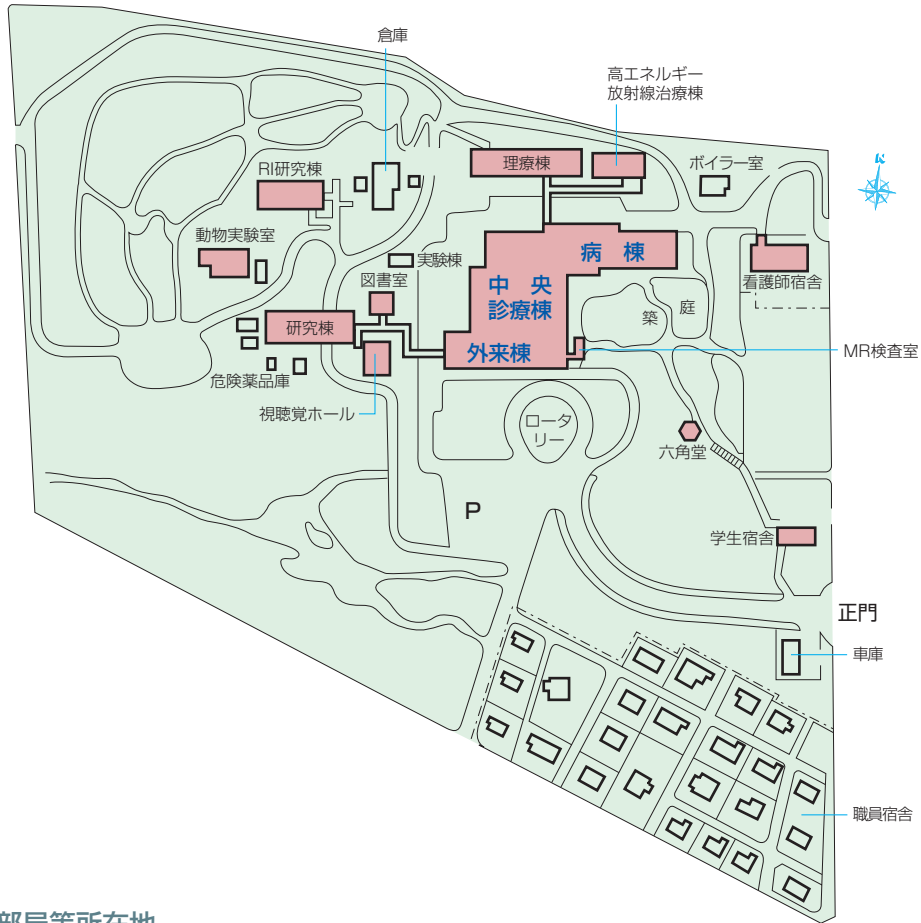

別府地区

九州大学生体防御医学研究所 九州大学病院別府先進医療センター

〒874-0838 大分県別府市大字鶴見字鶴見原4546 TEL0977-27-1600(番号案内)

■その他の地区の部局等所在地

部 局 等	所 在 地 ・ 電 話 番 号
農学研究院附属遺伝子資源開発研究センター	〒812-0061 福岡市東区筥松4-17-1 ☎092-621-4991
国際交流会館	留学生会館 〒813-0016 福岡市東区香椎浜4-5-7 ☎092-681-3061
	井尻留学生会館 〒811-1302 福岡市南区井尻2-36-40 ☎092-573-4946
西新プラザ	〒814-0002 福岡市早良区西新2-16 ☎092-831-8104
農学部附属演習林(早良実習場)	〒819-0055 福岡市西区生の松原1-23-2 ☎092-881-0216
農学部附属農場	〒811-2307 福岡県粕屋郡粕屋町大字原町111 ☎092-612-2862
農学部附属演習林(福岡演習林)	〒811-2415 福岡県粕屋郡篠栗町津波黒394 ☎092-948-3101
薬学府附属薬用植物園	〒811-2415 福岡県粕屋郡篠栗町津波黒394 ☎092-947-0089
生物資源環境科学府附属水産実験所	〒811-3304 福岡県福津市津屋崎2506 ☎0940-52-0163
理学研究院附属地震火山観測研究センター	〒855-0843 長崎県島原市新山2-5643-29 ☎0957-62-6621
理学府附属臨海実験所	〒863-2507 熊本県天草郡苓北町富岡2231 ☎0969-35-0003
九重研修所	〒879-4912 大分県玖珠郡九重町大字湯坪字八丁原600-1 ☎09737-9-2617
農学部附属農場(高原農業実験実習場)	〒878-0201 大分県竹田市久住町大字久住字鶴ヶ笹4045-4 ☎0974-76-1377
農学部附属演習林(宮崎演習林)	〒883-0402 宮崎県東臼杵郡椎葉村大河内949 ☎0983-38-1116
農学研究院指宿試験地	〒891-0404 鹿児島県指宿市東方8886 ☎0993-22-2471
農学部附属演習林(北海道演習林)	〒089-3705 北海道足寄郡足寄町北5条1-85 ☎01562-5-2608
東京オフィス	〒100-0005 東京都千代田区丸の内2-2-3 丸の内仲通りビル713区 ☎03-3211-8825