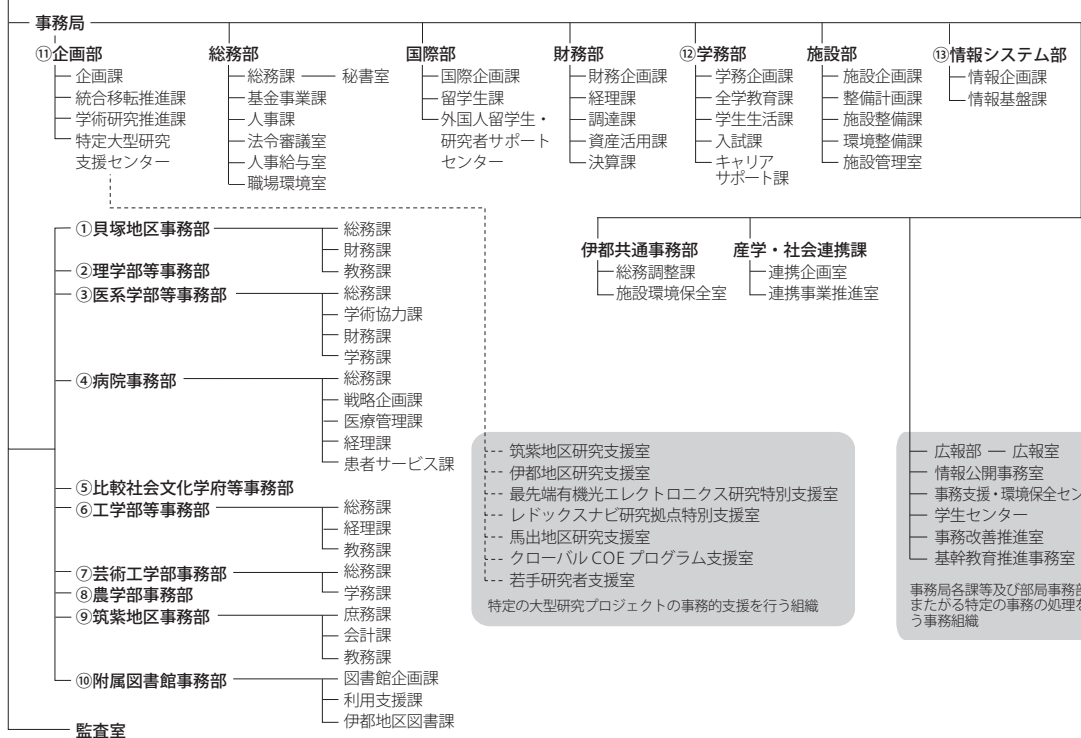

その他(資料集)

大学の組織図

(平成 24 年 4 月 1 日現在)

(部局名等末尾の番号は、担当する事務部を示す。)

事務組織

その他 (資料集)

建物配置図及び部局所在地

伊都地区