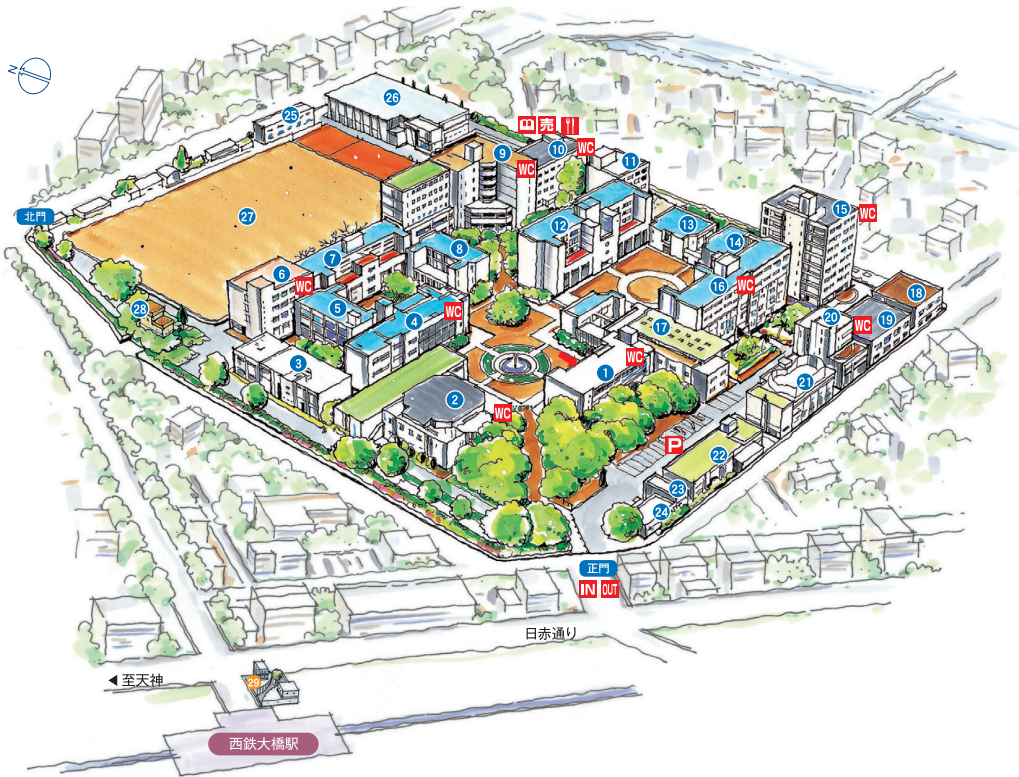

- 1 事務部
- 外国人留学生・研究者サポートセンター
- 2 多次元デザイン実験棟(講堂)
- 3 情報基盤研究開発センター大橋分室
- 4 芸術工学図書館
- 5 3号館
- 6 産学連携センター
  デザイン総合部門

- 7 7号館
- 8 6号館
- 9 5号館
- 10 厚生施設棟
  (食堂・売店・健康科学センター大橋分室)
- 11 4号館
- 12 2号館
- 13 画像特殊棟

- 14 音響特殊棟
- 15 3号館
- 16 1号館
- 17 工作工房
- 18 環境実験棟
- 19 印刷実験棟
- 20 総合研究棟
- 21 環境適応研究実験施設

- 22 設備棟
- 23 車庫
- 24 守衛所
- 25 サークル共用施設
- 26 体育館
- 27 運動場
- 28 居住空間実験住宅
- 29 大橋サテライト

- ← 入口
- 🍽️ 食堂
- 🏪 売店
- 📖 書店
- 🚻 WC 多目的トイレ
- 🅑️ P 駐車場
- 🚶 IN 車輛入口
- 🚶 OUT 車輛出口