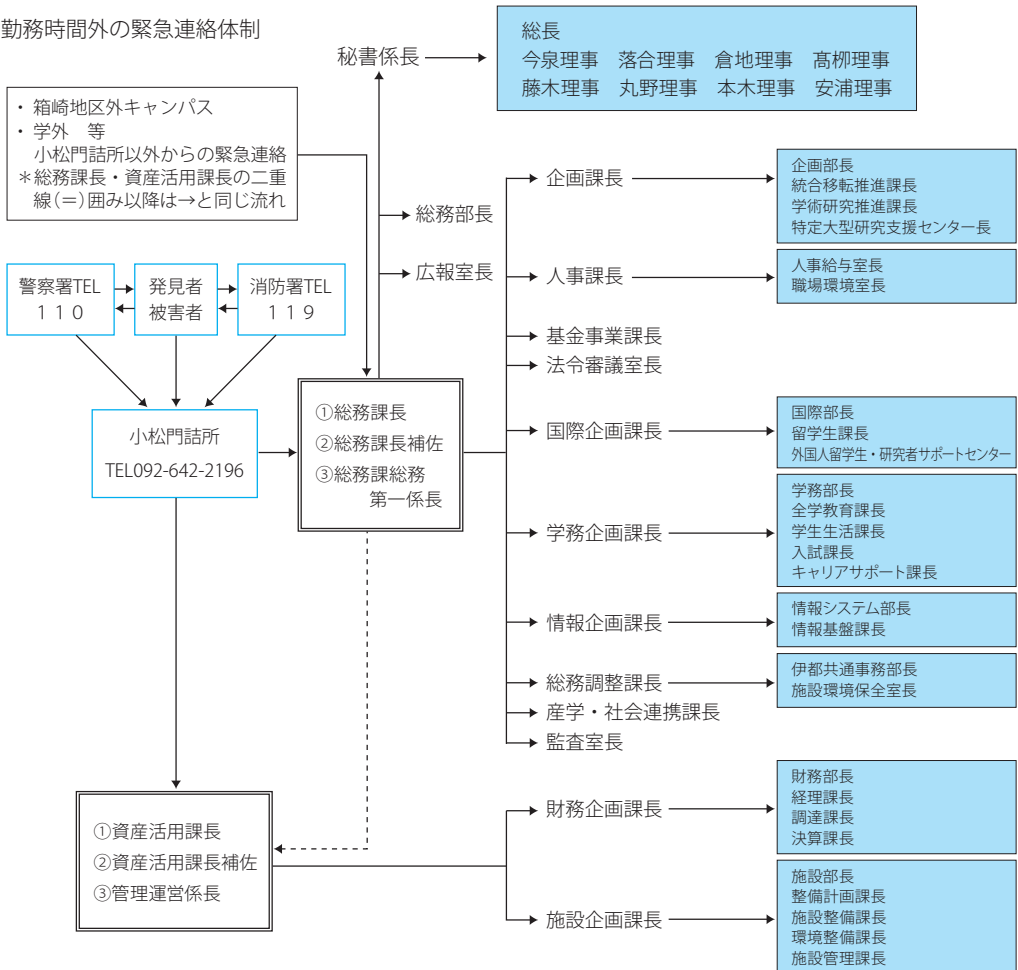

(2) 勤務時間外の緊急連絡体制