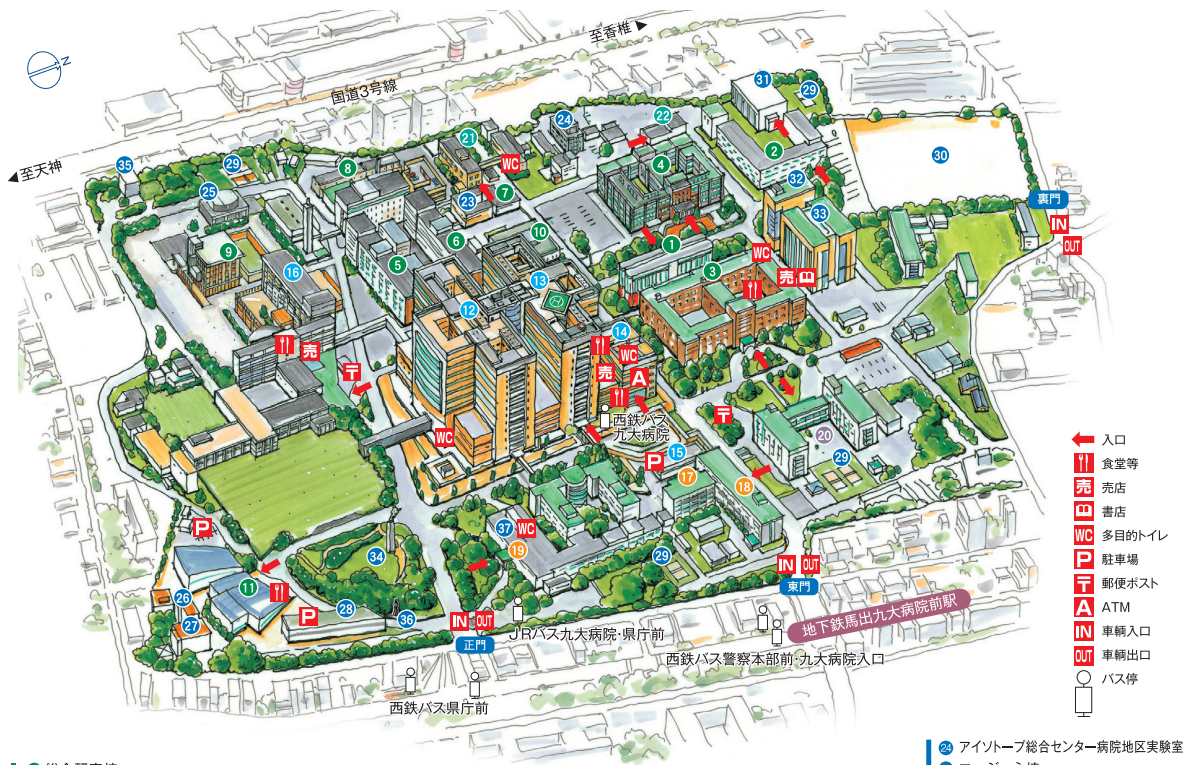

病院地区

医学系学府 医学研究院 医学部 生体防御医学研究所
歯学学府 歯学研究院 歯学部 医学部・歯学部・生体防御医学研究所附属病院(九州大学病院)
薬学学府 薬学研究院 薬学部

〒812-8582 福岡市東区馬出3丁目1-1 TEL092-641-1151(代表)

※〒812-8582は九州大学病院地区専用の郵便番号ですので、差出郵便物の所在地の記載を省略できます。

- 1 総合研究棟
  生体防御医学研究所附属生体多階層システム研究センター
  生体防御医学研究所附属感染ネットワーク研究センター
- 2 医学系学府保健学専攻
  医学研究院保健学部門
  医学部保健学科
- 3 医学部基礎研究A棟
- 4 医学部基礎研究B棟
- 5 医学部臨床研究棟A棟
  環境発達医学研究センター
- 6 医学部臨床研究棟B棟
  癌幹細胞研究センター
- 7 医学系学府医療経営・管理学専攻
  生体防御医学研究所附属生体多階層システム研究センター

- 8 医学研究院附属動物実験施設
- 9 先端医療イノベーションセンター
- 10 医学図書館
- 11 医学部百年講堂
- 12 九州大学病院南棟
- 13 九州大学病院北棟
- 14 九州大学病院外来診療棟
- 15 外来用立体駐車場1
- 16 九州大学病院ウエストウイング棟
- 17 歯学部学生実習棟
- 18 歯学部本館

- 19 歯学臨床研究棟
- 20 薬学府・薬学研究院・薬学部
  外国人留学生・研究者サポートセンター
- 21 生体防御医学研究所
  免疫機構研究センター
  ヌクレオチドプール研究センター
  エビゲノムネットワーク研究センター
  ヒトプロテオーム研究センター
- 22 生体防御医学研究所附属遺伝情報実験センター
- 23 医療系統合教育研究センター
- 24 医学研究院附属心臓血管研究施設

- 24 アイソトープ総合センター病院地区実験室
- 25 コーゼネ棟
- 26 外国人研究員等宿泊施設
- 27 同窓会館
- 28 外来用立体駐車場2
- 29 テニスコート
- 30 運動場
- 31 体育館
- 32 コラボ・ステーションI
- 33 コラボ・ステーションII
  創薬育薬最先端研究基盤センター
- 34 医学部創立75周年記念庭園
- 35 納骨塚
- 36 慰霊塔
- 37 健康科学センター・医系管理棟