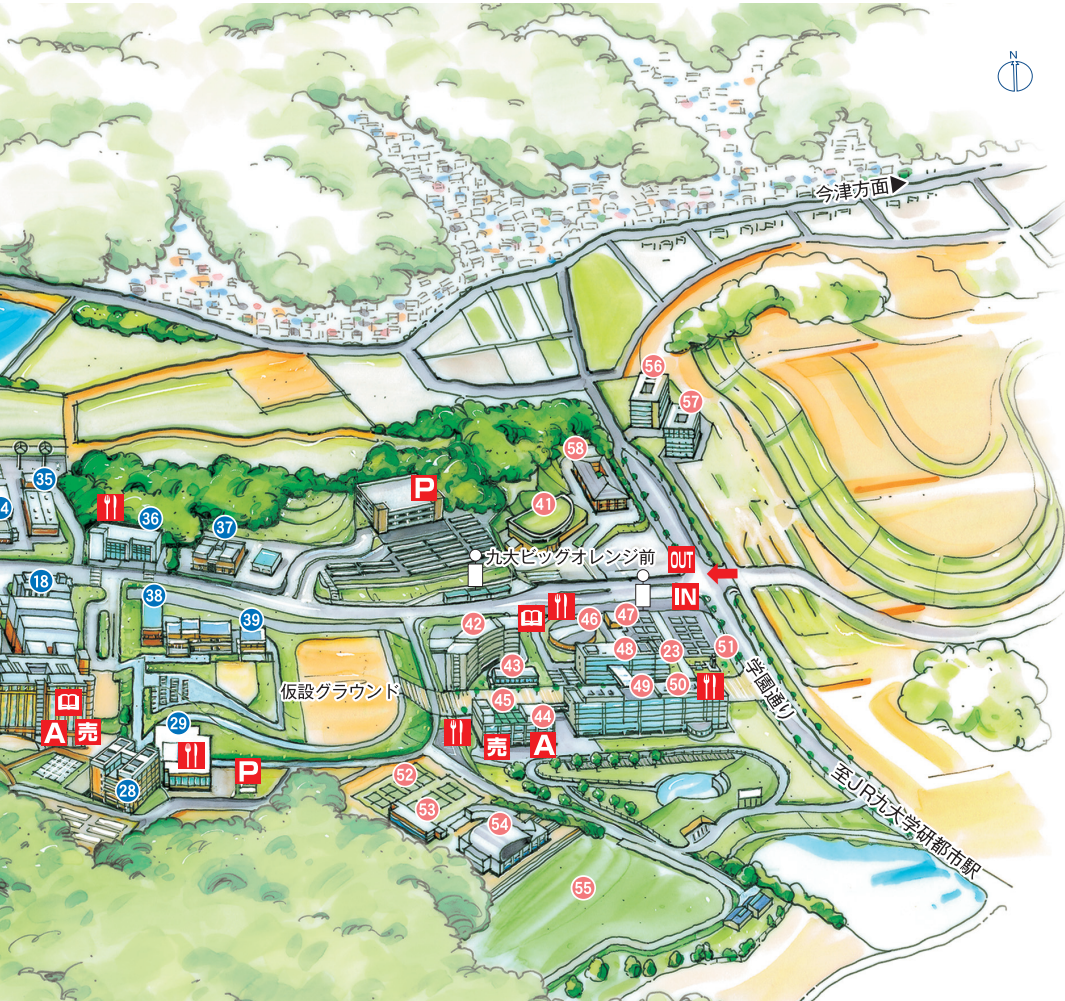

センターゾーン

比較社会文化学府 比較社会文化研究院 言語文化研究院
基幹教育院 全学教育施設

〒819-0395 福岡市西区大字元岡744番地

〒819-0395は、九州大学伊都地区専用の郵便番号ですので、
差出郵便物の所在地の記載を省略できます。

その他 (資料集)

○ウエスト2号館

- ◆工学府(教育組織) / 建設システム工学、都市環境システム工学、海洋システム工学、地球資源システム工学、エネルギー量子工学
- ◆工学研究院(研究組織) / 建設デザイン、環境都市、海洋システム工学、地球資源システム工学、エネルギー量子工学、附属アリア防災研究センター
- ◆工学部(教育研究組織) / 電気情報工学、地球環境工学、エネルギー科学
- ◆統合新領域学府(教育組織) / オートモーティブサイエンス
- ◆システム情報科学府(教育組織) / 情報学、情報知能工学、電気電子工学
- ◆システム情報科学府(研究組織) / 情報学、情報知能工学、情報エレクトロニクス、電気システム工学
- ◆システムLSI研究センター ◆西部地区自然災害資料センター ◆日本エジプト科学技術連携センター
- ◆プラズマナノ界面工学センター ◆システム情報科学府附属電気エネルギーシステム教育研究センター
- ◆システム情報科学府附属高度ICT人材教育開発センター

○ウエスト3、4号館

- ◆工学府(教育組織) / 物質創造工学、物質プロセス工学、材料物性工学、化学システム工学、機械工学、水素エネルギーシステム、航空宇宙工学、建設システム工学、都市環境システム工学、海洋システム工学、地球資源システム工学、エネルギー量子工学
- ◆工学研究院(研究組織) / 化学工学、応用化学、材料工学、機械工学、航空宇宙工学、建設デザイン、環境都市、海洋システム工学、地球資源システム工学、エネルギー量子工学
- ◆工学部(教育研究組織) / 物質科学工学、機械航空工学、地球環境工学、エネルギー科学
- ◆統合新領域学府(教育組織) / オートモーティブサイエンス
- ◆分子システム科学センター ◆バイオメカニクス研究センター ◆工学部等事務部

○総合学習プラザ

- ◆統合新領域学府(教育組織) / オートモーティブサイエンス ◆カーボンニュートラル・エネルギー国際研究所支援部門

○稲盛財団記念館

- ◆カーボンニュートラル・エネルギー国際研究所
- ◆稲盛フロンティア研究センター

○センター1号館

- ◆基幹教育院
- ◆学生生活・修学相談室
- ◆企画部統合移転推進課
- ◆学務部(学務企画課、全学教育課、学生生活課)
- ◆伊都共通事務部

○数理学研究教育棟

- ◆数理学府
- ◆数理学研究院
- ◆理学部数学科
- ◆マス・フォア・インダストリ研究所

○比較社会文化・言語文化研究教育棟

- ◆比較社会文化学府
- ◆比較社会文化研究院
- ◆言語文化研究院

○比較社会文化学府等事務棟

- ◆比較社会文化学府等事務部