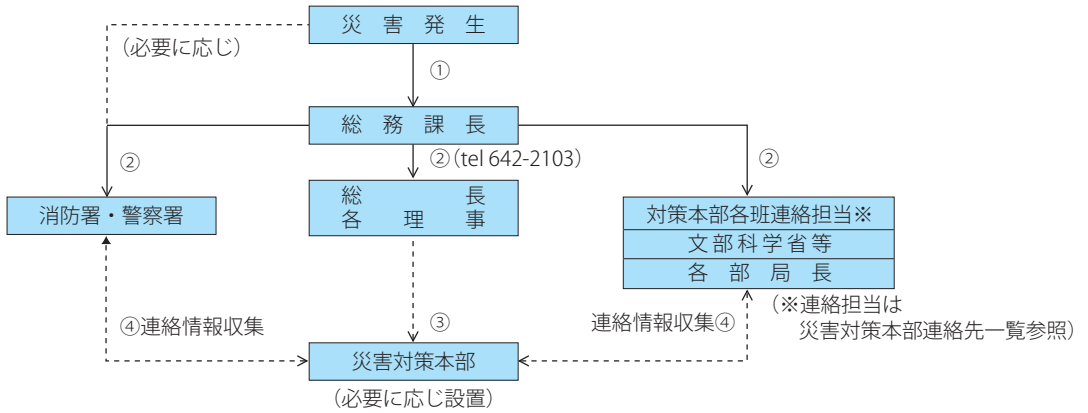

災害発生時の緊急連絡体制

(1) 勤務時間内の緊急連絡体制