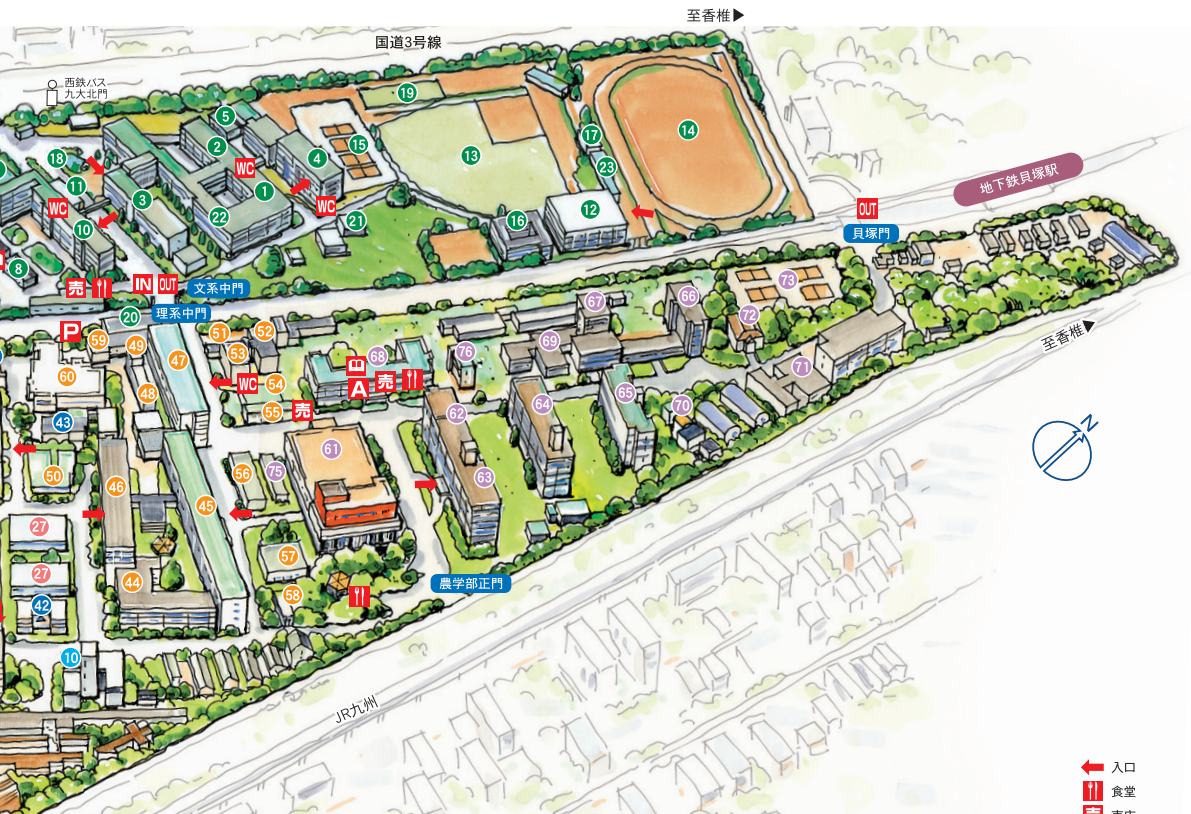

■文系地区

人文科学府 人間環境学府 法学府 法務学府(法科大学院) 経済学府	人文科学研究院 人間環境学研究院 法学研究院 経済学研究院	文学部 教育学部 法学部 経済学部

〒812-8581 福岡市東区箱崎6丁目19-1 TEL092-642-2111(番号案内)
〒812-8581は九州大学箱崎地区専用の郵便番号ですので、差出郵便物の所在地の記載を省略できます。

文系地区

- 1 人文科学府・人文科学研究院・文学部
- 2 人間環境学府・人間環境学研究院・教育学部
- 3 法学府・法務学府(法科大学院)・法学研究院・法学部
- 4 経済学府・経済学研究院・経済学部
  産業マネジメント専攻(ビジネス・スクール)
- 5 文・教育・人環研究棟
- 6 箱崎文系地区21世紀交流プラザ
- 7 人間環境学府附属総合臨床心理センター・臨床心理実習棟

- 8 中講義室
- 9 大講義室
- 10 共通講義棟
- 11 貝塚地区教務課棟
  外国人留学生・研究者サポートセンター
- 12 中央体育館
- 13 野球場
- 14 総合グラウンド
- 15 貝塚テニスコート

- 16 課外活動共用施設
- 17 トレーニング室
- 18 庭園
- 19 洋弓場
- 20 法科大学院講義棟
- 21 就職情報室
- 22 文系合同図書室
- 23 研修センター

- 入口
- 食堂
- 売店
- 書店
- WC 多目的トイレ
- P 駐車場
- A ATM
- IN 車輛入口
- OUT 車輛出口
- バス停

旧工学系地区 (伊都キャンパスへ移転しています。)

- 1 旧工学府・工学研究院・工学部
- 2 旧工学部本館(建設デザイン部門、環境都市部門、エネルギー量子工学部門)
- 3 旧工学部二号館
- 4 旧工学部三号館(地球資源システム工学部門)
- 5 旧工学部四号館(環境都市部門、建設デザイン部門)
- 6 旧工学部六号館(エネルギー量子工学部門)
- 9 旧応用化学(分子)
- 10 旧航空工学
- 11 旧応用化学(機能)
- 12 旧システム情報科学府・システム情報科学研究院
  (知能システム学部、情報工学部門、電気電子システム工学部門、電子デバイス工学部門)

理系地区 (伊都キャンパスへ移転しています。)

- 15 理学部本館(理学部数学科・数理学府・数理学研究院)
- 17 理学部三号館(システム情報科学府・システム情報科学研究院、情報理学部門、数理学府・数理学研究院)
- 18 理学部四号館(数理学府・数理学研究院)