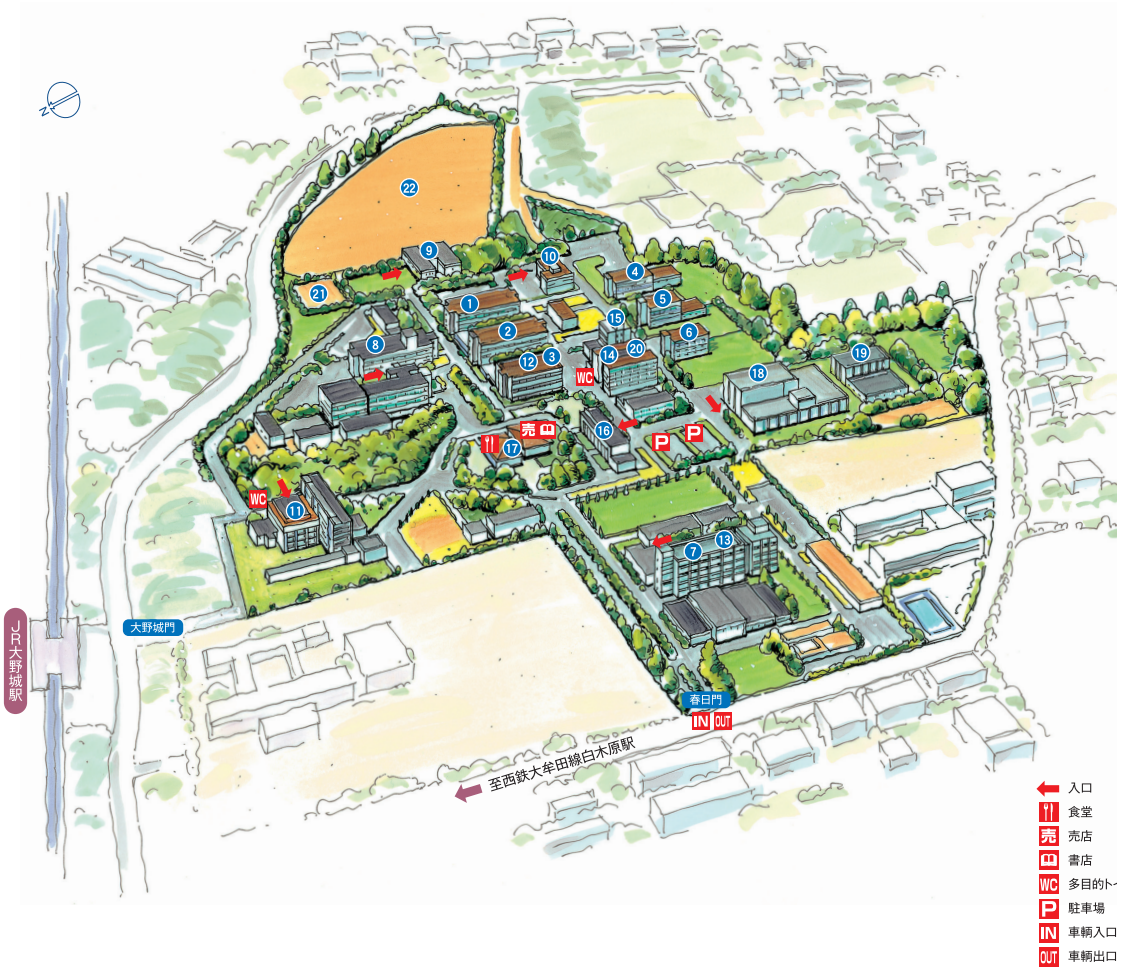

筑紫地区

総合理工学府
総合理工学研究院
応用力学研究所

先導物質化学研究所
健康科学センター

〒816-8580 春日市春日公園6丁目1番地 TEL092-583-7555(番号案内)

※〒816-8580は九州大学筑紫地区専用の郵便番号ですので、差出郵便物の所在地の記載を省略できます。

- ① 総合理工学府・総合理工学研究院 C棟
- ② 総合理工学府・総合理工学研究院 D棟
- ③ 総合理工学府・総合理工学研究院 E棟
- ④ 総合理工学府・総合理工学研究院 F棟
- ⑤ 総合理工学府・総合理工学研究院 G棟
- ⑥ 総合理工学府・総合理工学研究院 H棟

- ⑦ 応用力学研究所
- ⑧ 先導物質化学研究所
- ⑨ 健康科学センター
- ⑩ 中央分析センター
- ⑪ 産学連携センター
- ⑫ 炭素資源国際教育研究センター

- ⑬ 伊藤極限プラズマ研究連携センター
- ⑭ 筑紫図書館
- ⑮ 電離気体実験施設
- ⑯ 共通管理棟
- 外国人留学生・研究者サポートセンター
- ⑰ 福利厚生施設

- ⑱ クエスト実験棟
- ⑲ 電源棟
- ⑳ 総合研究棟(C-CUBE)
- ㉑ テニスコート
- ㉒ 運動場

- ← 入口
- 🍽️ 食堂
- 🏪 売店
- 📖 書店
- 🚶 多目的ト
- 🅑 駐車場
- 🚗 IN 車輛入口
- 🚗 OUT 車輛出口

その他 (資料集)