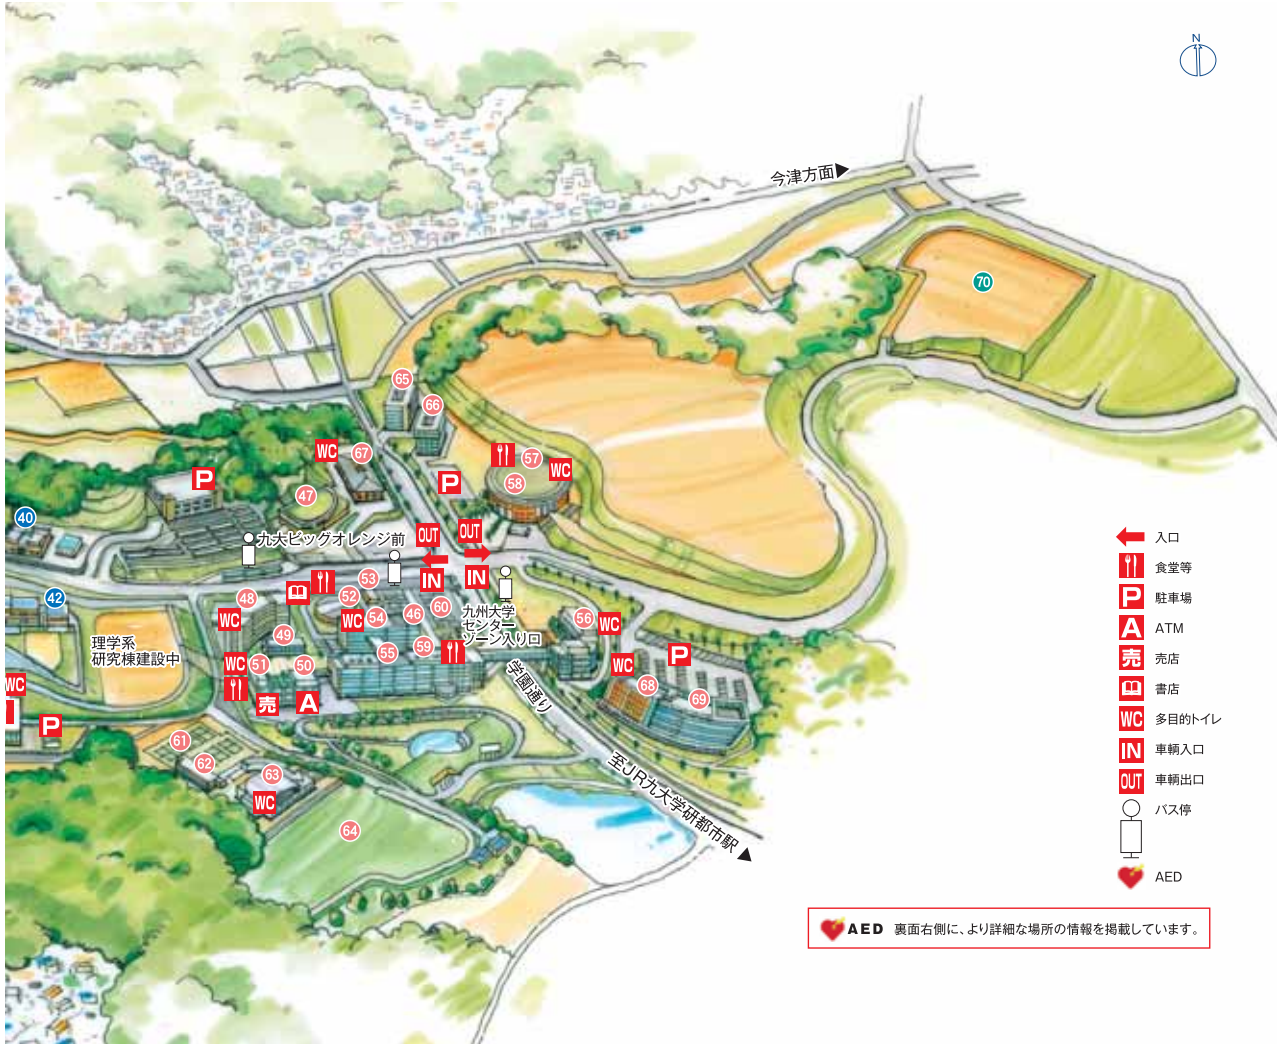

■センターゾーン

地球社会統合科学府 比較社会文化研究院 言語文化研究院
基幹教育院 基幹教育施設 カーボンニュートラル・エネルギー国際研究所

〒819-0395 福岡市西区大字元岡744番地

その他(資料集)

◎ウエスト2号館

- ◆工学府(教育組織) / 建設システム工学、都市環境システム工学、海洋システム工学、地球資源システム工学、エネルギー量子工学
- ◆工学研究院(研究組織) / 社会基盤、環境社会、海洋システム工学、地球資源システム工学、エネルギー量子工学
- ◆工学部(教育研究組織) / 電気情報工学、地球環境工学、エネルギー科学 ◆統合新領域科学府(教育組織) / オートモーティブサイエンス
- ◆システム情報科学府(教育組織) / 情報学、情報知能工学、電気電子工学
- ◆システム情報科学府(研究組織) / 情報学、情報知能工学、情報エレクトロニクス、電気システム工学、I&Eビジョナリー特別部門
- ◆システムLSI研究センター ◆西部地区自然災害資料センター ◆日本エレクトロニクス技術連携センター
- ◆プラズマノ界面工学センター ◆革新的マーケットデザイン研究センター ◆アーキテクチャ指向フォーマルメソッド研究センター
- ◆味覚・嗅覚センサ研究開発センター ◆工学研究院附属アジア防災研究センター ◆システム情報科学府附属電気エネルギーシステム教育研究センター ◆システム情報科学府附属高度ICT人材教育開発センター

◎ウエスト3、4号館

- ◆工学府(教育組織) / 物質創成工学、物質プロセス工学、材料物性工学、化学システム工学、機械工学、水素エネルギーシステム、航空宇宙工学、建設システム工学、都市環境システム工学、海洋システム工学、地球資源システム工学、エネルギー量子工学
- ◆工学研究院(研究組織) / 化学工学、応用化学、材料工学、機械工学、航空宇宙工学、社会基盤、環境社会
- ◆工学部(教育研究組織) / 物質科学工学、機械航空工学、地球環境工学、エネルギー科学
- ◆統合新領域科学府(教育組織) / オートモーティブサイエンス ◆分子システム科学センター ◆バイオメカニクス研究センター
- ◆未来化学創造センター ◆分子システムデバイス国際リーダー教育センター ◆次世代蓄電デバイス研究センター
- ◆次世代経皮吸収研究センター ◆3D/4D構造材料研究センター ◆工学部等事務部

◎総合学習プラザ

- ◆統合新領域科学府(教育組織) / オートモーティブサイエンス

◎稲盛財団記念館

- ◆稲盛フロンティア研究センター

◎センター1号館

- ◆キャンパスライフ・健康支援センター(学生相談室)
- ◆学務部(学務企画課、基幹教育課、学生支援課)
- ◆伊都共進事務部

◎数理学研究教育棟

- ◆数理学府 ◆数理学研究院 ◆理学部数学科
- ◆マス・フォア・インダストリ研究所

◎比較社会文化・言語文化研究教育棟

- ◆地球社会統合科学府 ◆比較社会文化研究院
- ◆言語文化研究院

◎地球社会統合科学府等事務棟

- ◆地球社会統合科学府等事務部

◎センター3号館

- ◆基幹教育院

◎椎木講堂

- ◆大学本部 ◆大学評価情報室