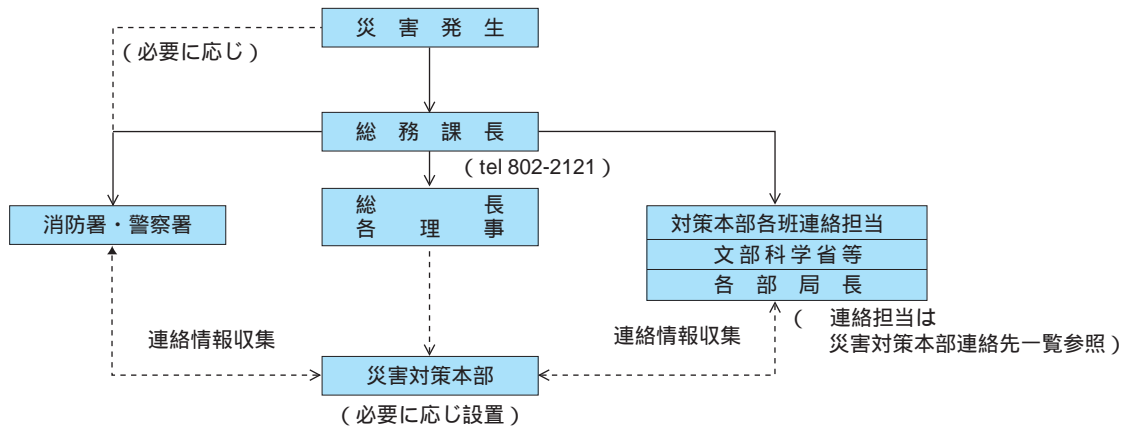

災害発生時の緊急連絡体制

(1) 勤務時間内の緊急連絡体制