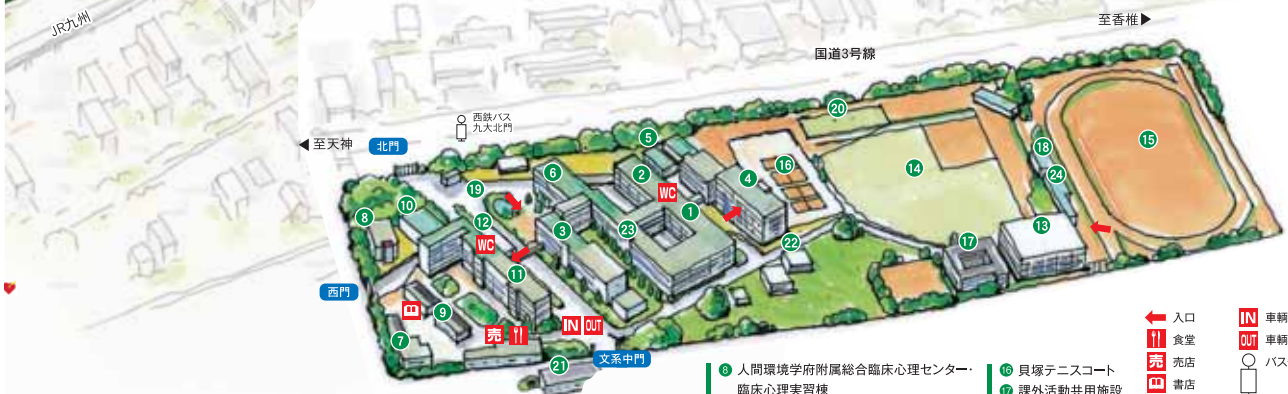

文系地区

① 人文科学府・人文科学研究院・文学部 ② 人間環境学府・人間環境学研究院・教育学部 ③ 法学府・法務学府 (法科大学院)・法学研究院・法学部 ④ 経済学府・経済学研究院・経済学部 ⑤ 産業マネジメント専攻 (ビジネス・スクール) ⑥ 文・教育・人環研究棟 ⑦ 法・文・経・教育学部本館 ⑧ 箱崎文系地区21世紀交流プラザ	⑨ 人間環境学府附属総合臨床心理センター ⑩ 臨床心理実習棟 ⑪ 中講義室 ⑫ 大講義室 ⑬ 共通講義棟 ⑭ 具塚地区教務課棟 ⑮ 外国人留学生・研究者サポートセンター ⑯ 中央体育館 ⑰ 野球場 ⑱ 総合グラウンド	⑲ 具塚テニスコート ⑳ 課外活動共用施設 ㉑ トレーニング室 ㉒ 庭園 ㉓ 洋弓場 ㉔ 法科大学院講義棟 ㉕ 就職情報室・就職相談室 ㉖ 文系合同図書室 ㉗ 研修センター

▶ 入口
⬆ 食堂
🏪 売店
📖 書店
🚻 WC
🚗 多目的トイレ
🅑 駐車場
🏧 ATM
IN 車輛入口
OUT 車輛出口
🚏 バス停
❤️ AED

❤️ AED
裏面右側に、より詳細な場所の情報を掲載しています。

その他 (資料集)